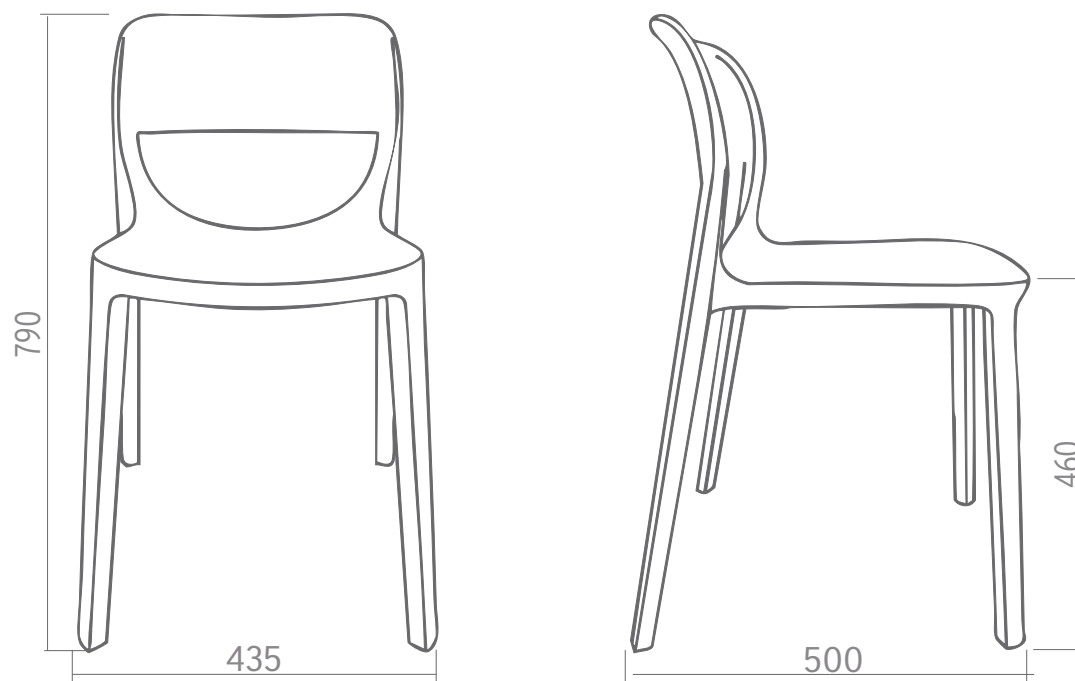

SMILE

Detalles

Peso

Total: 4.26 kg

Volumen

0.224 m³

Embalaje

Caja.

Monocasco en homopolímero
de alto impacto.

Regatones plásticos.

***Medidas en mm.**

SMILE		
Datos técnicos		
Volumen	Peso	Embalaje
0.224 m3	4.26 kg	Caja.

***Medidas en mm.**

SMILE CON APOYABRAZOS

Datos técnicos