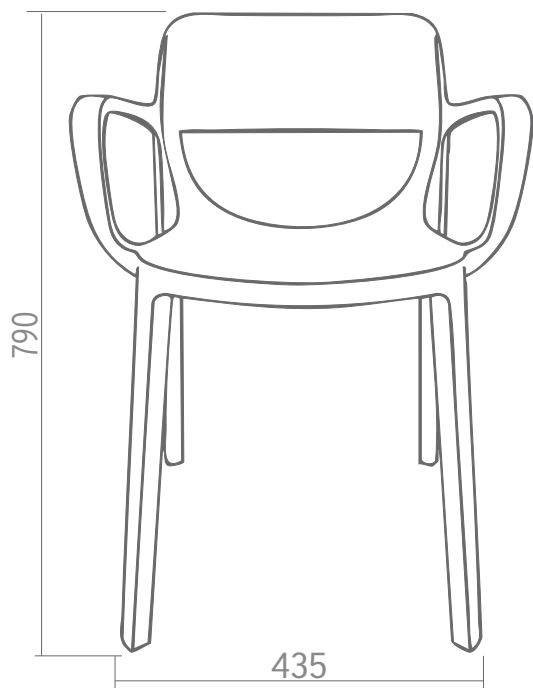

SMILE

Detalles

Peso

Total: 4.26 kg

Volumen

0.224 m³

Embalaje

Caja.

Monocasco en homopolímero
de alto impacto.

Regatones plásticos.

***Medidas en mm.**

SMILE		
Datos técnicos		
Volumen	Peso	Embalaje
0.224 m3	4.26 kg	Caja.

***Medidas en mm.**

SMILE CON APOYABRAZOS

Datos técnicos

Volumen

0.224 m3

Peso

4.26 Kg

Embalaje

Caja.