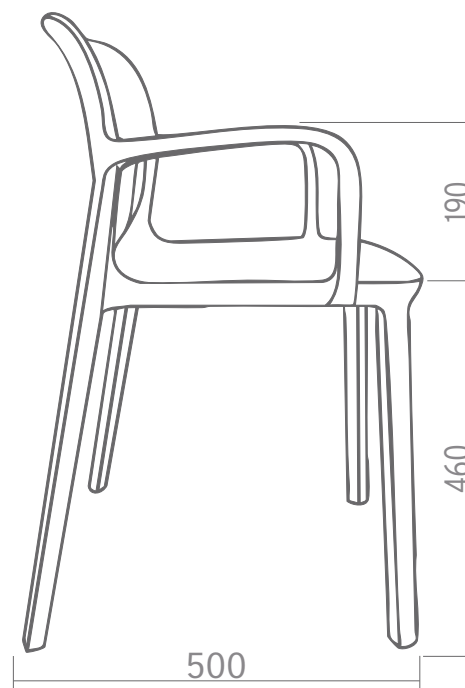

SMILE

Detalles

Peso

Total: 4.26 kg

Volumen

0.224 m³

Embalaje

Caja.

Monocasco en homopolímero
de alto impacto.

Regatones plásticos.

***Medidas en mm.**

SMILE		
Datos técnicos		
Volumen	Peso	Embalaje
0.224 m3	4.26 kg	Caja.

***Medidas en mm.**

SMILE CON APOYABRAZOS

Datos técnicos

Volumen

0.224 m3

Peso

4.26 Kg

Embalaje

Caja.