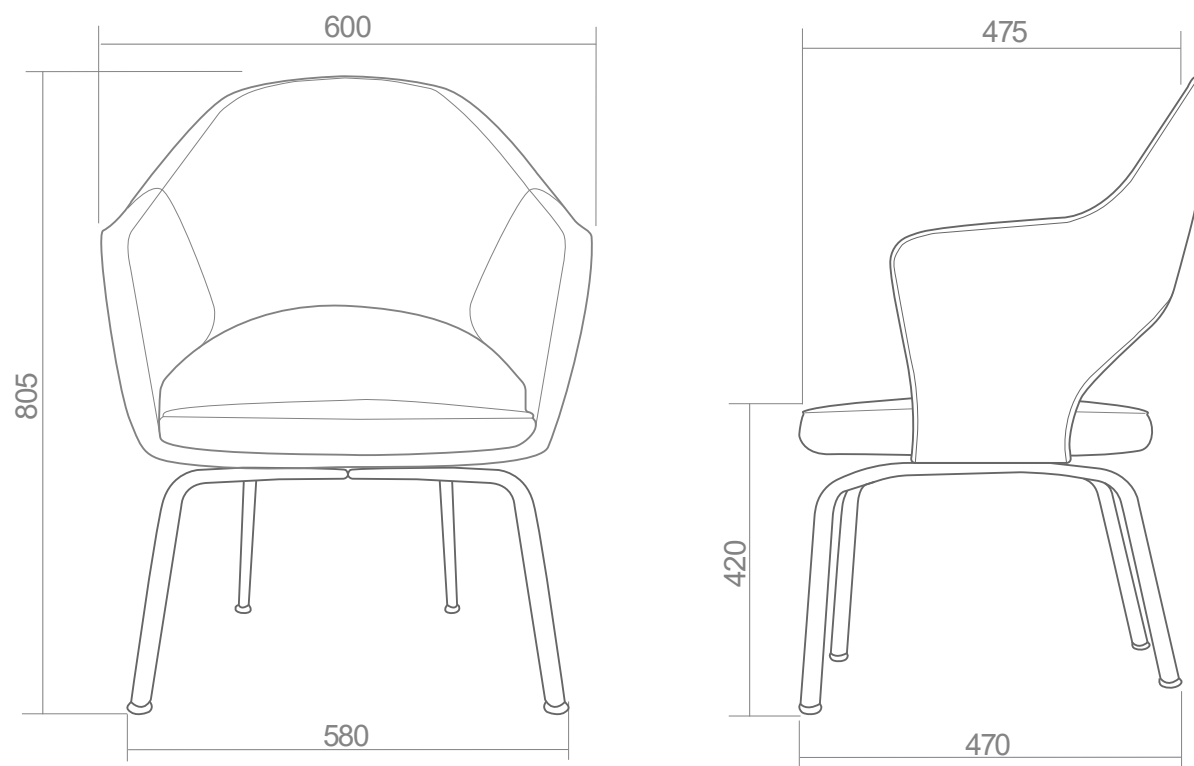

Noble y elegante. Abraza tus ideas con distinción.

NOBILE FIJO

Detalles

Peso

Total: 8.95 kg

Volumen

0.227 m³

Embalaje

Armado en caja.

*Medidas en mm.

NOBILE FIJO

Datos técnicos

Volumen
0.227 m³

Peso
8.95 Kg

Embalaje
Armado en caja.