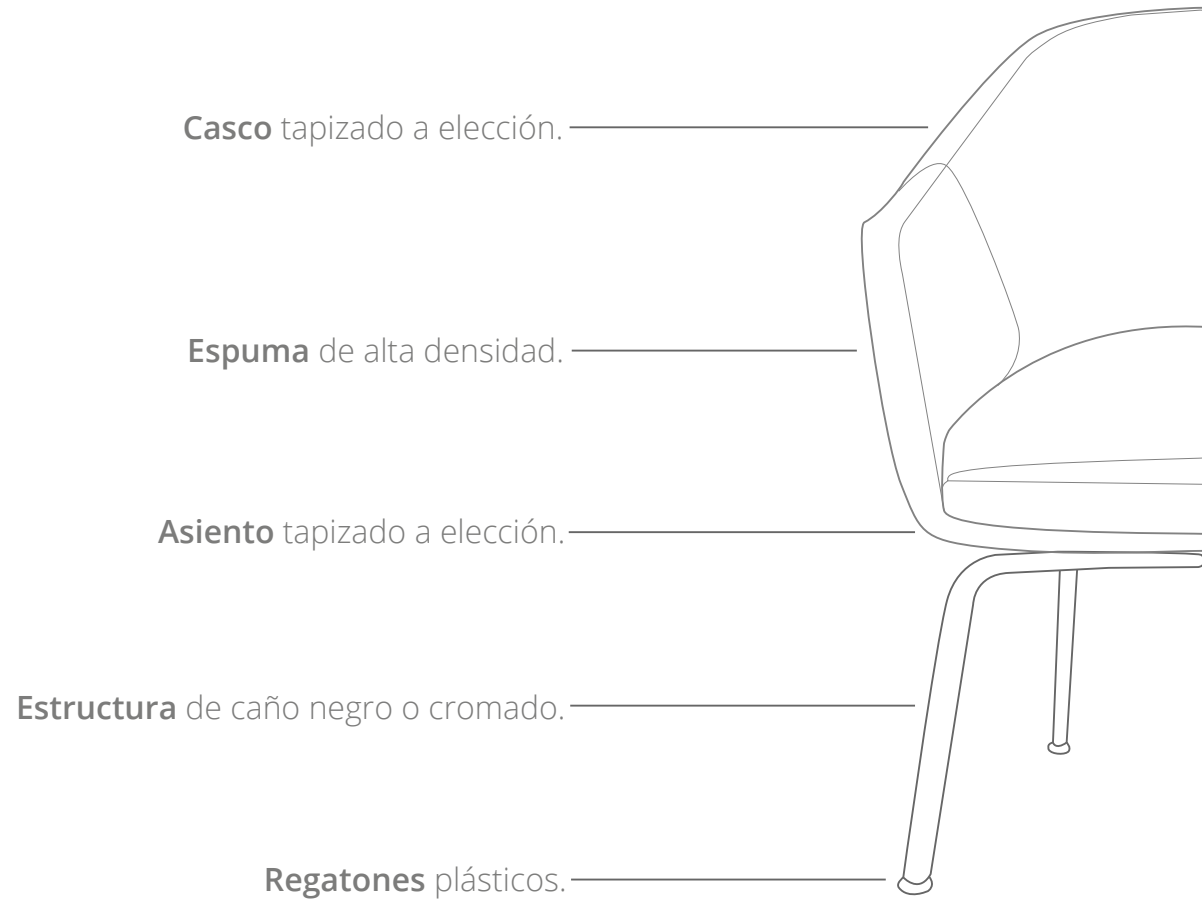

Noble y elegante. Abraza tus ideas con distinción.

NOBILE FIJO

Detalles

Peso

Total: 8.95 kg

Volumen

0.227 m³

Embalaje

Armado en caja.

*Medidas en mm.

NOBILE FIJO

Datos técnicos

Volumen
0.227 m³

Peso
8.95 Kg

Embalaje
Armado en caja.