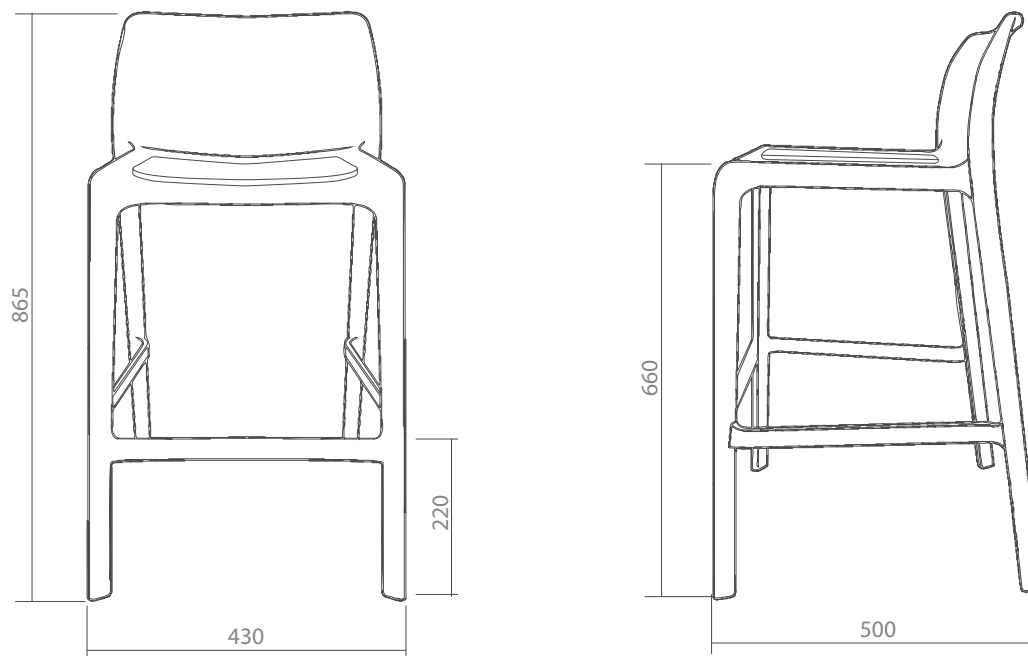

Simple, liviano, versátil. Multiplica tus posibilidades.

**NEPAL ASIENTO
TAPIZADO**

Detalles

Espesor
5mm

Ensamble
Armado/ fijo

Monocasco en homopolímero
de alto impacto.

Tapizado a elección.

Colores blanco, gris perla, negro,
verde seco, visón.

Apilables.

Regatones plasticos.

*Medidas en mm.

NEPAL ASIENTO TAPIZADO BAJO

Datos técnicos

Volumen

0.206 m³

Peso

20.00 Kg

Embalaje

Embalado.

*Medidas en mm.

NEPAL ASIENTO TAPIZADO ALTO

Datos técnicos

Volumen

0.206 m³

Peso

20.00 Kg

Embalaje

Embalado.

*Medidas en mm.

NEPAL ASIENTO TAPIZADO (BAJO Y ALTO)		
Datos técnicos		
	Espesor	Ensamble
	5mm	Armado/ fijo