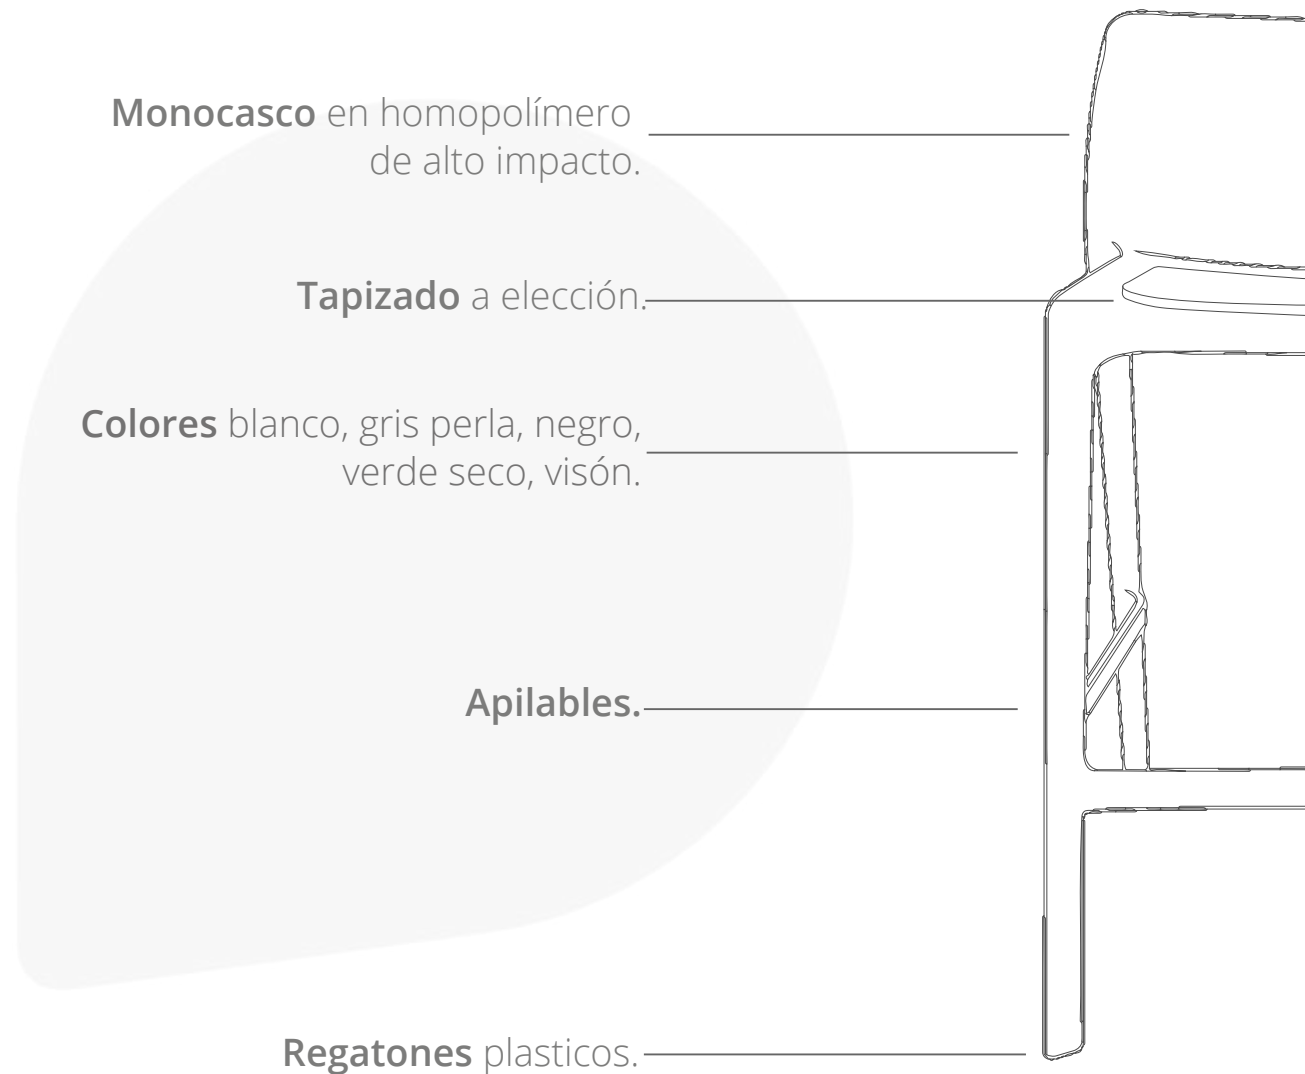

Simple, liviano, versátil. Multiplica tus posibilidades.

**NEPAL ASIENTO
TAPIZADO**

Detalles

Espesor
5mm

Ensamble
Armado/ fijo

Monocasco en homopolímero
de alto impacto.

Tapizado a elección.

Colores blanco, gris perla, negro,
verde seco, visón.

Apilables.

Regatones plasticos.

*Medidas en mm.

NEPAL ASIENTO TAPIZADO BAJO

Datos técnicos

Volumen

0.206 m³

Peso