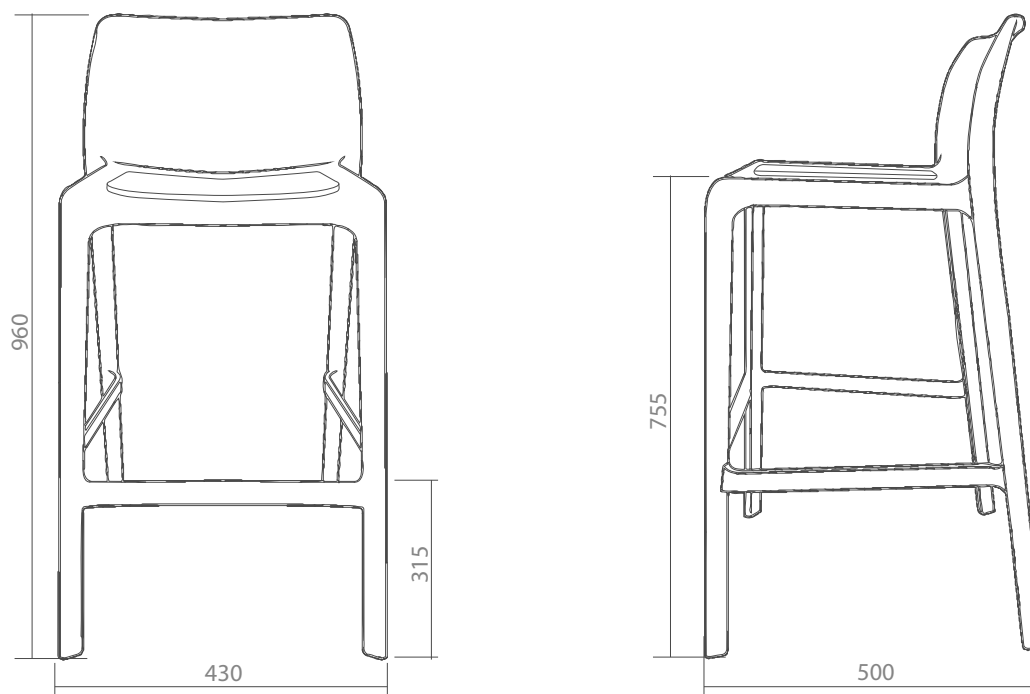

Apilables.

Regatones plasticos.

*Medidas en mm.

NEPAL ASIENTO TAPIZADO BAJO

Datos técnicos

Volumen

0.206 m³

Peso

20.00 Kg

Embalaje

Embalado.

*Medidas en mm.

NEPAL ASIENTO TAPIZADO ALTO

Datos técnicos

Volumen

0.206 m³

Peso

20.00 Kg

Embalaje

Embalado.

*Medidas en mm.

NEPAL ASIENTO TAPIZADO (BAJO Y ALTO)		
Datos técnicos		
	Espesor	Ensamble
	5mm	Armado/ fijo