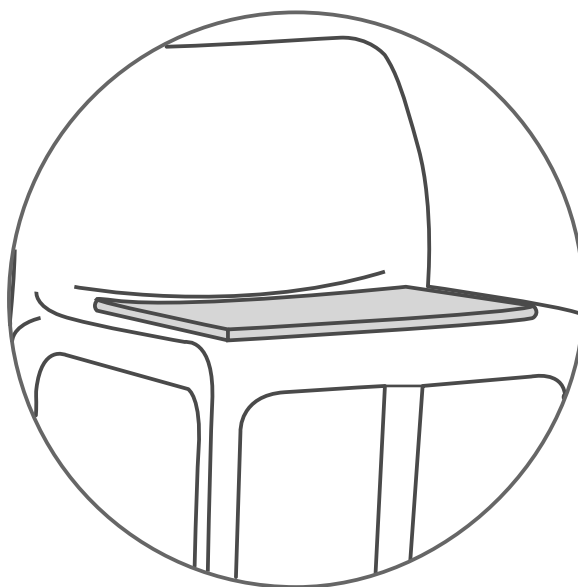

*Medidas en mm.

NEPAL ASIENTO TAPIZADO (BAJO Y ALTO)		
Datos técnicos		
	Espesor	Ensamble
	5mm	Armado/ fijo