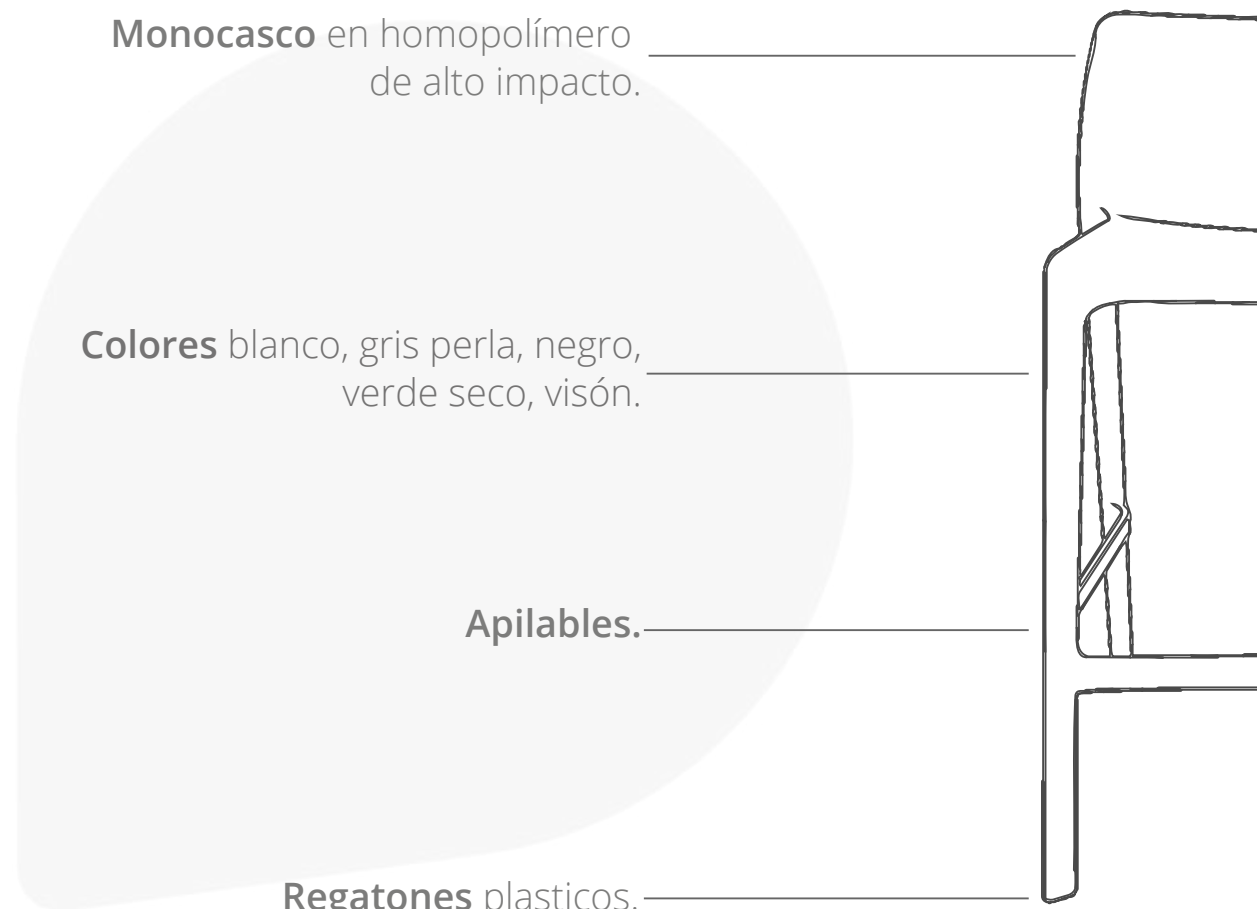

## NEPAL ALTO

Detalles

**Peso**

Total: 20.00kg

**Volumen**

0.206m<sup>3</sup>

**Embalaje**

Embalado.

**Monocasco** en homopolímero de alto impacto.

**Colores** blanco, gris perla, negro, verde seco, visón.

**Apilables.**

**Regatones** plasticos.

\*Medidas en mm.

**Colores** blanco, gris perla, negro, verde seco, visón.

**Apilables.**

**Regatones** plasticos.

\*Medidas en mm.