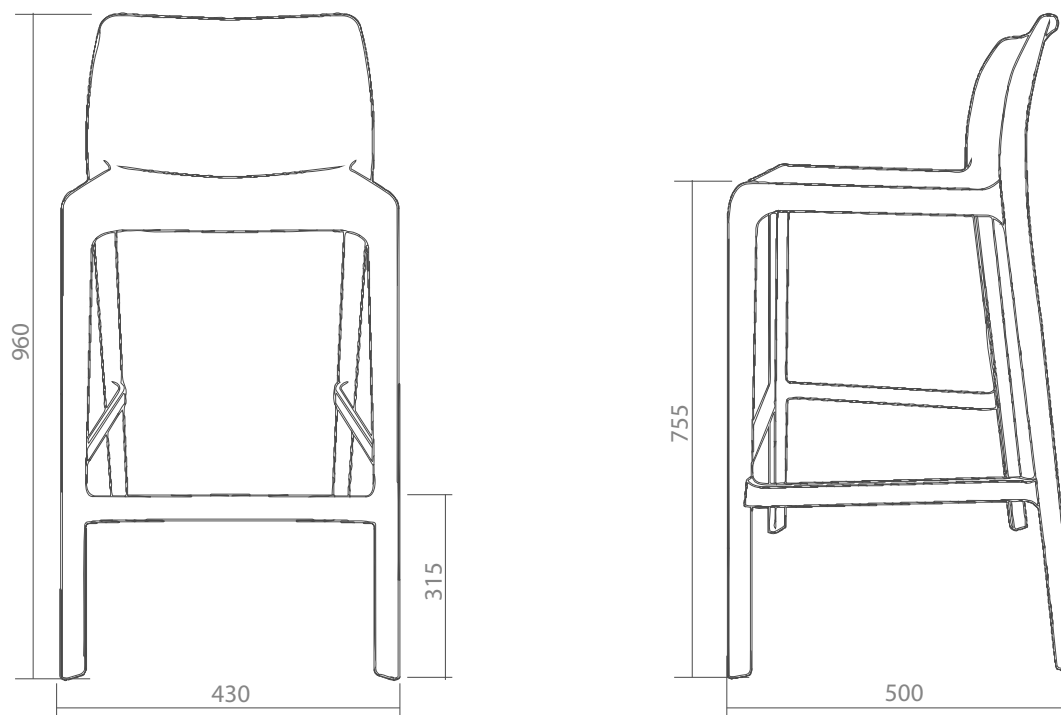

*Medidas en mm.

NEPAL ALTO

Datos técnicos

Volumen

0.206 m³

Peso

20.00 Kg

Embalaje

Embalado.