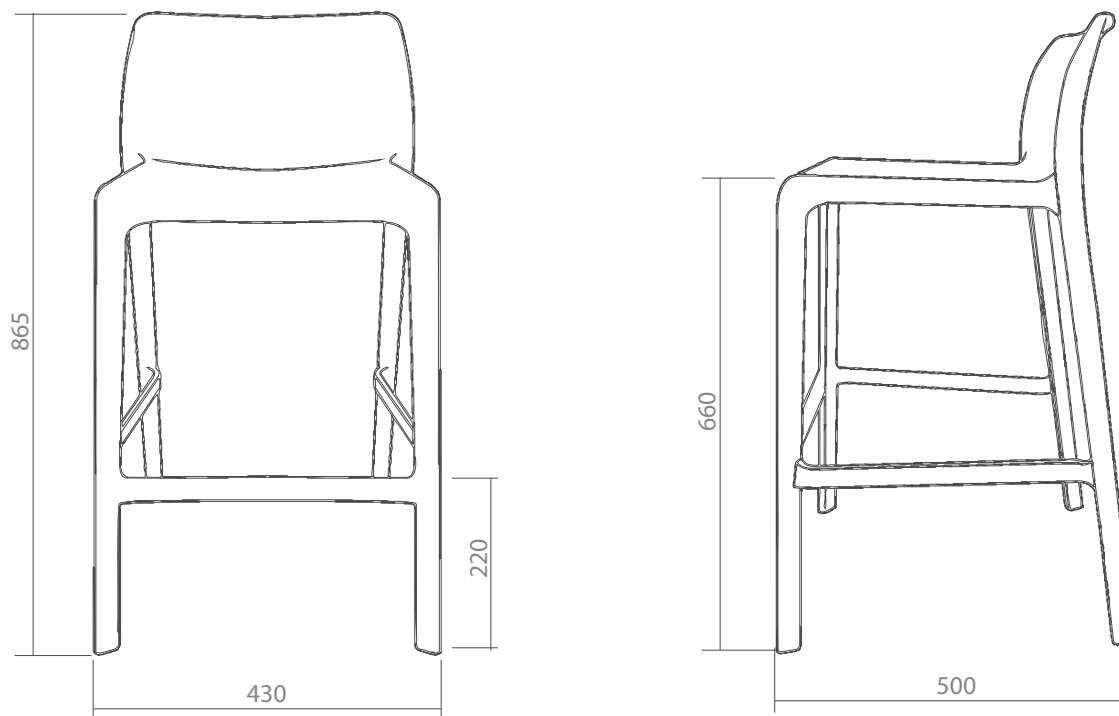

*Simple. Liviano. Versátil. Multiplica tus posibilidades.*

<b>NEPAL BAJO</b>
Detalles
<b>Peso</b> Total: 18.50kg
<b>Volumen</b> 0.185m <sup>3</sup>
<b>Embalaje</b> Embalado.

**Monocasco** en homopolímero de alto impacto.

**Colores** blanco, gris perla, negro, verde seco, visón.

**Apilables.**

**Regatones** plasticos.

\*Medidas en mm.