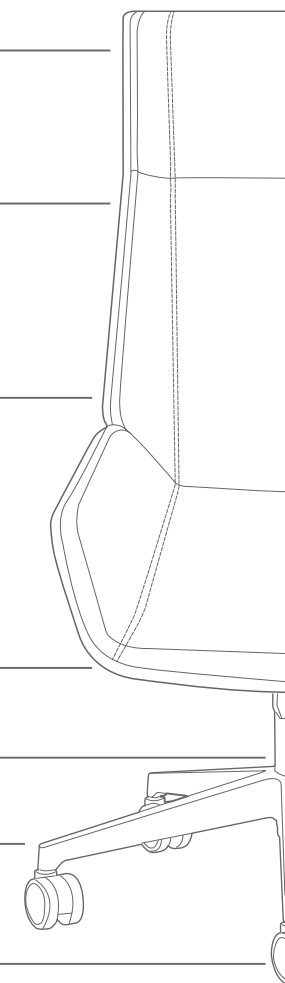

Máxima presencia. Redefine el confort ejecutivo.

SYMPHONY 901

Detalles

Peso

Total: 21.30 kg

Volumen

0.450 m³

Embalaje

*Medidas en mm.

SYMPHONY 901

Datos técnicos

Volumen

0.450 m³

Peso

21.30 Kg

Embalaje