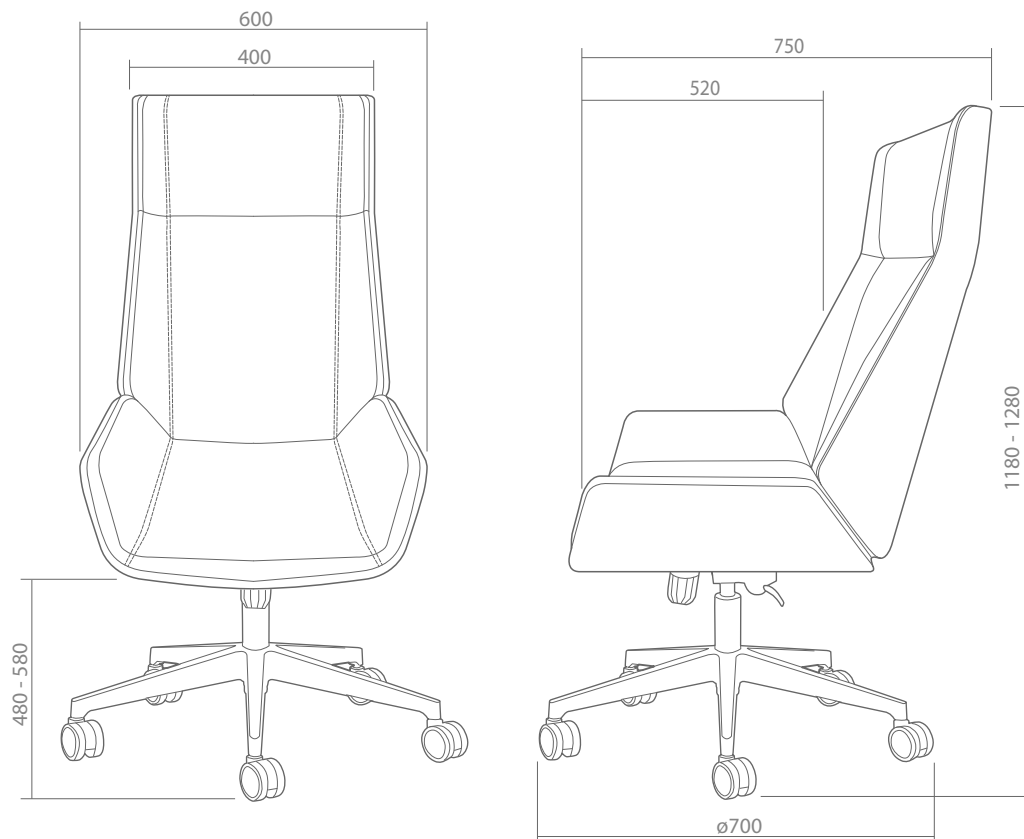

Máxima presencia. Redefine el confort ejecutivo.

SYMPHONY 901

Detalles

Peso

Total: 21.30 kg

Volumen

0.450 m³

Embalaje

*Medidas en mm.

SYMPHONY 901

Datos técnicos

Volumen

0.450 m³

Peso

21.30 Kg

Embalaje