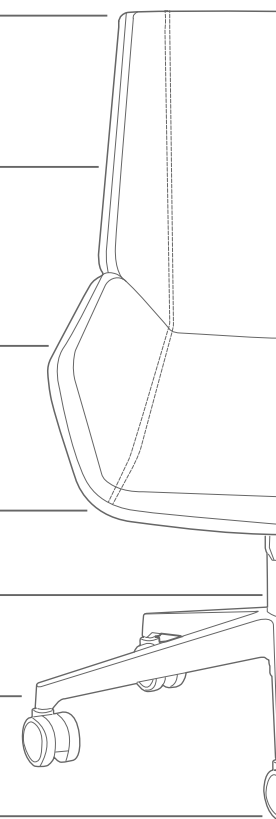

## **SYMPHONY 900**

Detalles

**Peso**

Total: 18.90 kg

**Volumen**

0.445 m<sup>3</sup>

**Embalaje**

Armado o en caja.

\*Medidas en mm.

## SYMPHONY 900

Datos técnicos

**Volumen**

0.445 m<sup>3</sup>

**Peso**

18.90 Kg

**Embalaje**

Armado o en caja.