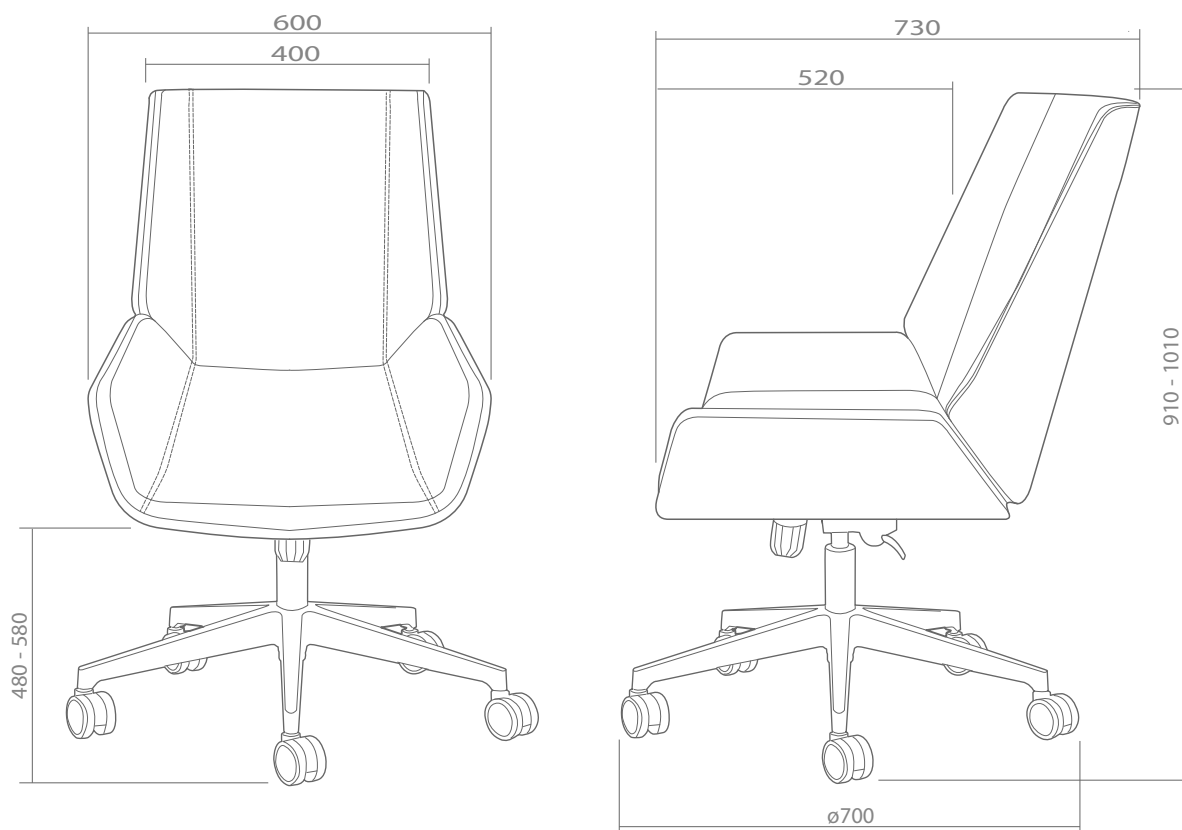

## **SYMPHONY 900**

Detalles

**Peso**

Total: 18.90 kg

**Volumen**

0.445 m<sup>3</sup>

**Embalaje**

Armado o en caja.

\*Medidas en mm.

## SYMPHONY 900

Datos técnicos

**Volumen**

0.445 m<sup>3</sup>

**Peso**

18.90 Kg

**Embalaje**

Armado o en caja.