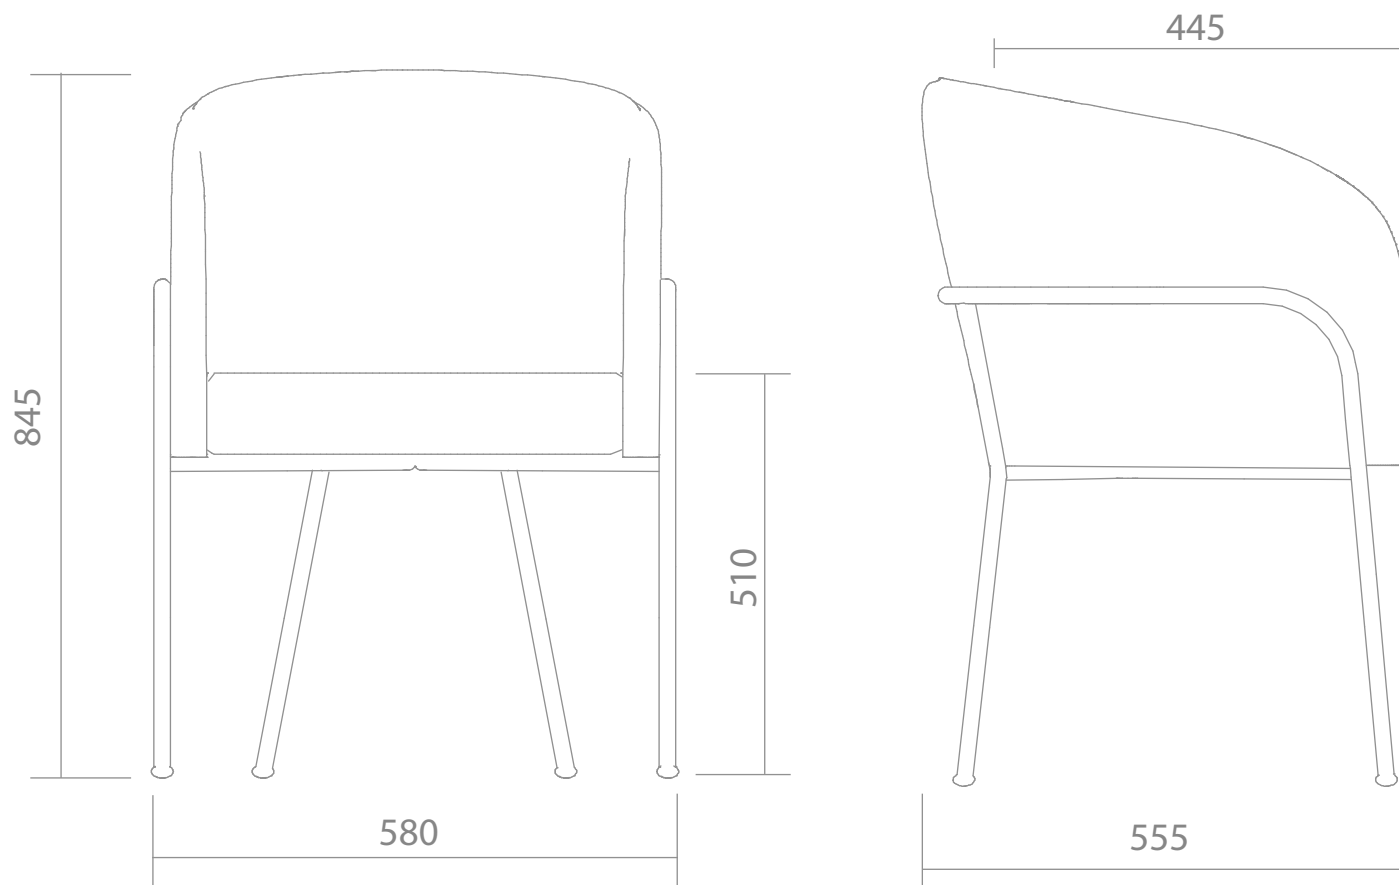

INFORMACIÓN TÉCNICA

*Medidas en mm.

Carrara sillón

Datos técnicos

Volumen
0.272 m³

Peso
8 Kg

Embalaje
Armado o en caja