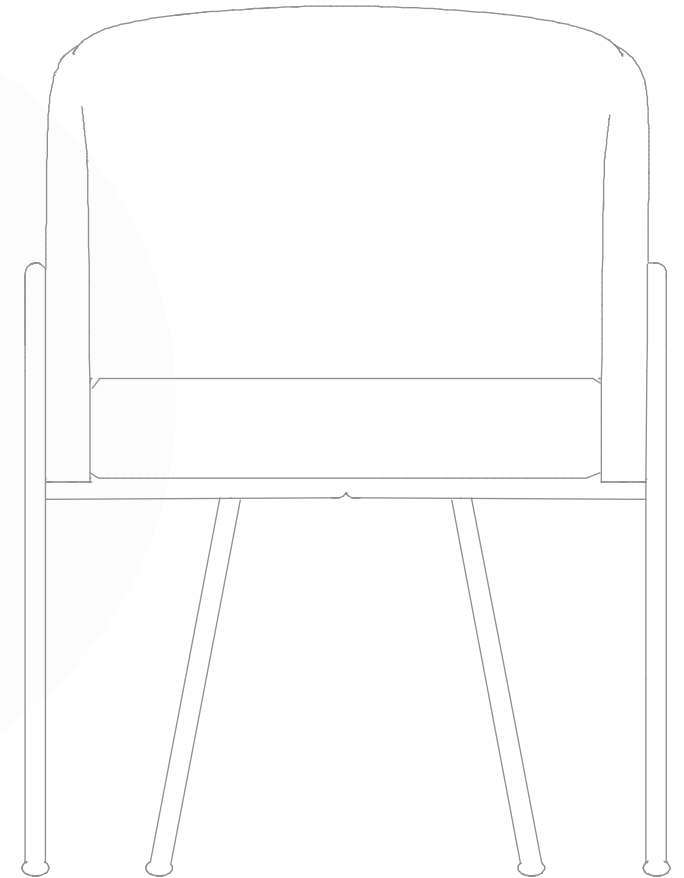

### **Carrara sillón**

Detalles

**Peso**

Total: 8 kg

**Volumen**

0.272 m<sup>3</sup>

**Embalaje**

Armado o en caja

**Respaldo** tapizado en ecocuer. —

**Espuma** de alta densidad. —

**Asiento** tapizado en tela o ecocuer. —

**Estructura** fija negra. —

**Regatones** plásticos. —