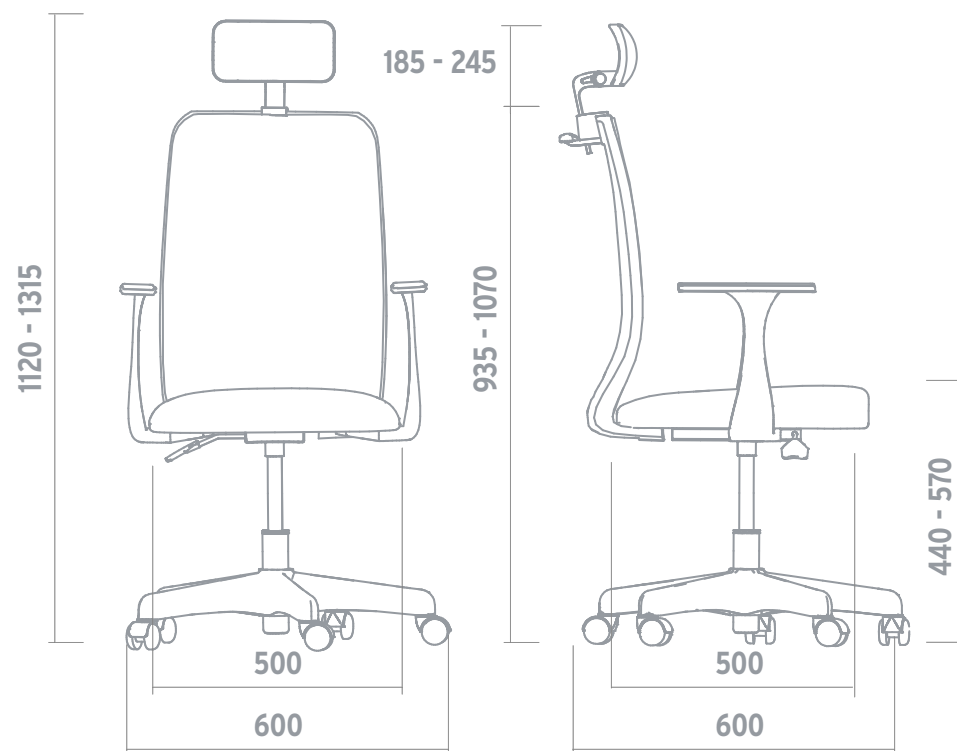

#### Peso

Total: 9.64 kg

#### Embalaje

Caja o armado

**Respaldo tapizado** en tela de red

**Apoyo lumbar** regulable en altura

**Asiento** de espuma inyectada en poliuretano

Regulación neumática

Ruedas plásticas giratorias

\*Medidas en mm.

## Mint silla

Datos técnicos

**Volumen**  
0.385 m<sup>3</sup>

**Peso**  
9.64 Kg

**Embalaje**  
Armado o en caja.

\*Medidas en mm.