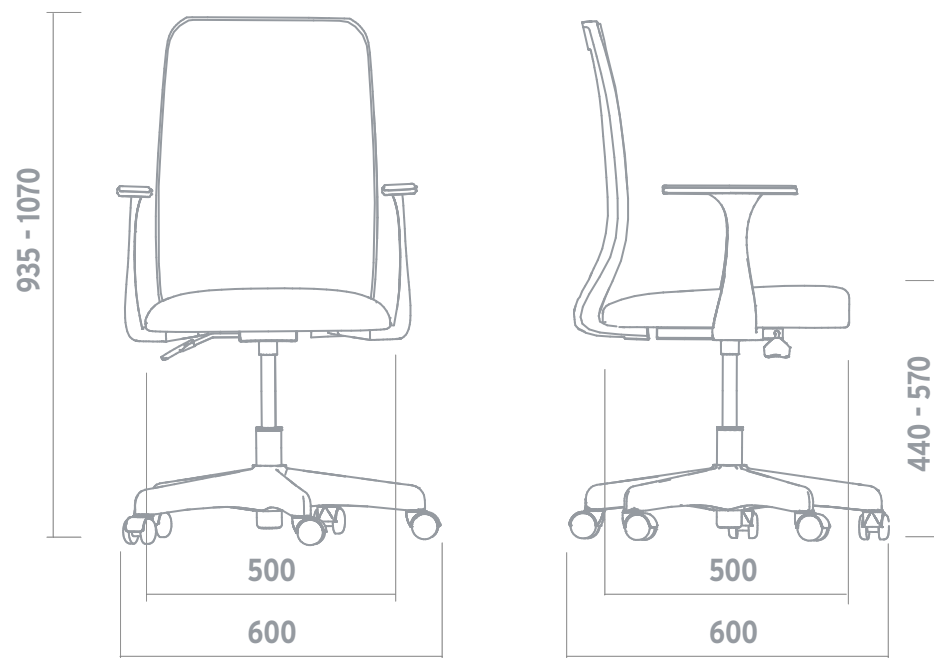

#### Peso

Total: 9.64 kg

#### Embalaje

Caja o armado

**Respaldo tapizado** en tela de red

**Apoyo lumbar** regulable en altura

**Asiento** de espuma inyectada en poliuretano

Regulación neumática

Ruedas plásticas giratorias

\*Medidas en mm.

## Mint silla

Datos técnicos

**Volumen**  
0.385 m<sup>3</sup>

**Peso**  
9.64 Kg

**Embalaje**  
Armado o en caja.

\*Medidas en mm.