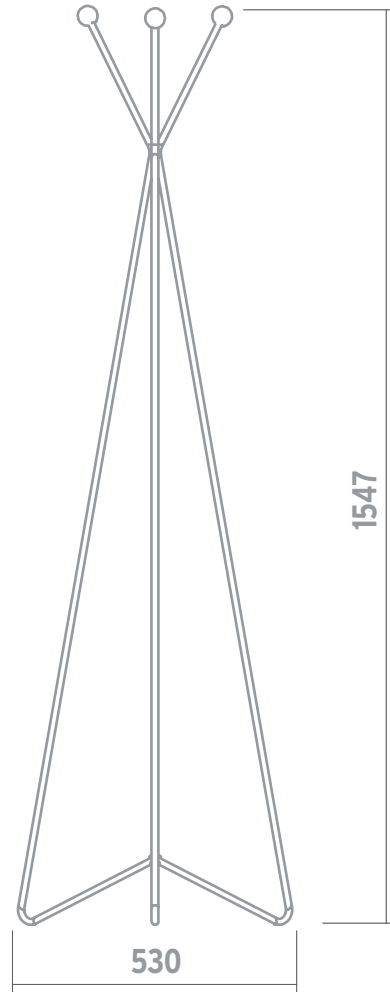

### Gala di fiore perchero

Detalles

**Peso**

Total: 4.250 kg

**Volumen**

0.354 m<sup>3</sup>

**Embalaje**

Armado

\*Medidas en mm.

### Gala di fiore Perchero

Datos técnicos

**Volumen**  
0.354 m<sup>3</sup>

**Peso**  
4.25 Kg

**Embalaje**  
Armado