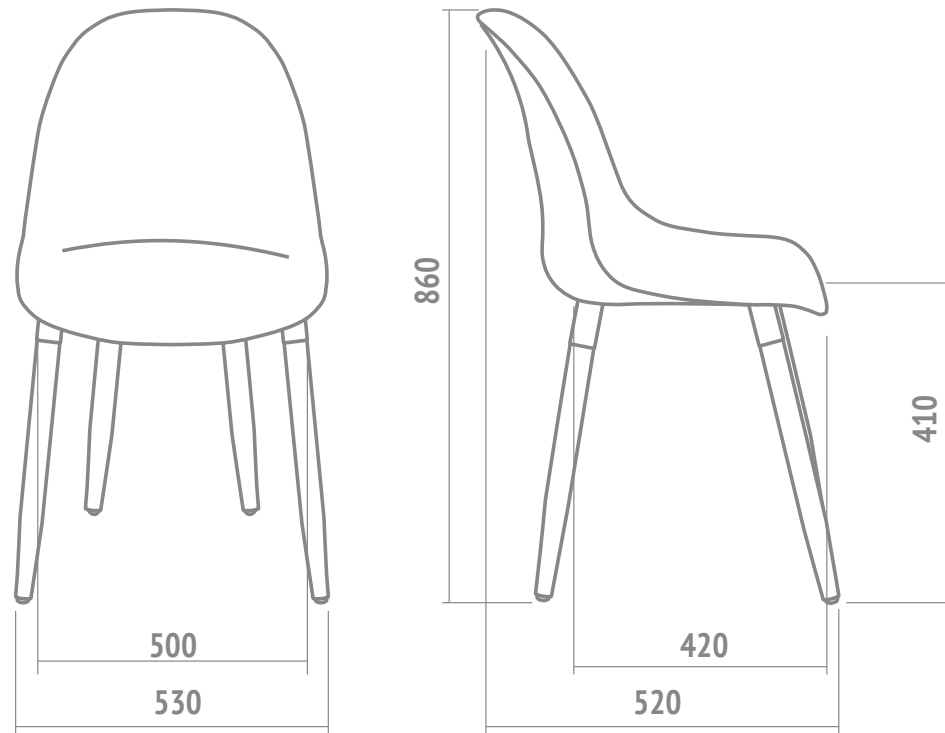

Tapizado a elección. _____

Estructura fija negra. _____

Asiento monocasco. _____

Patas de madera torneadas. _____

Regatones de plástico. _____

Nina wood tapizada

* Medidas en mm.

Datos técnicos