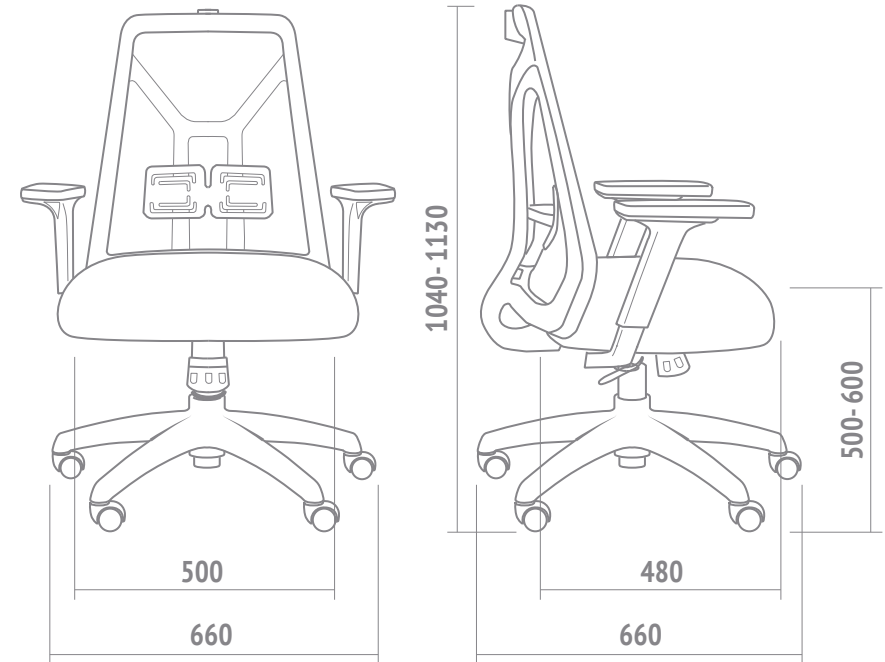

Liviana y transparente.  
Absoluta sensación de bienestar.

Opcionales:

- Apoyacabeza pivotante, regulable en 11 posiciones.
- Percha cuelga saco.

Detalles:

**Peso**

Total: 15.94 kg.

**Volumen**

0.3395 m<sup>3</sup>

Apoyabrazos 2D: regulable en 6 posiciones de altura y con regulación en profundidad. \_\_\_\_\_

Espuma de asiento inyectada en poliuretano. \_\_\_\_\_

A-SYNCRO: Mecanismo oscilante de respaldo con posiciones de ajuste y control de tensión \_\_\_\_\_

Regulación neumática de altura del asiento. \_\_\_\_\_

Ruedas revestidas de material elastómero, muy silenciosa. \_\_\_\_\_

Información técnica.

\* Medidas en mm.

<b>Tokio con apoyacabezas, percha y con mecanismo A-Syncro</b>		
<b>Datos técnicos</b>		
<b>Volumen</b> 0.193 m <sup>3</sup>	<b>Peso</b> 17.60 Kg	<b>Embalaje</b> Caja o armado

\* Medidas en mm.

<b>Tokio con mecanismo A-Syncro</b>		
<b>Datos técnicos</b>		
<b>Volumen</b> 0.193 m <sup>3</sup>	<b>Peso</b> 17.60 Kg	<b>Embalaje</b> Caja o armado