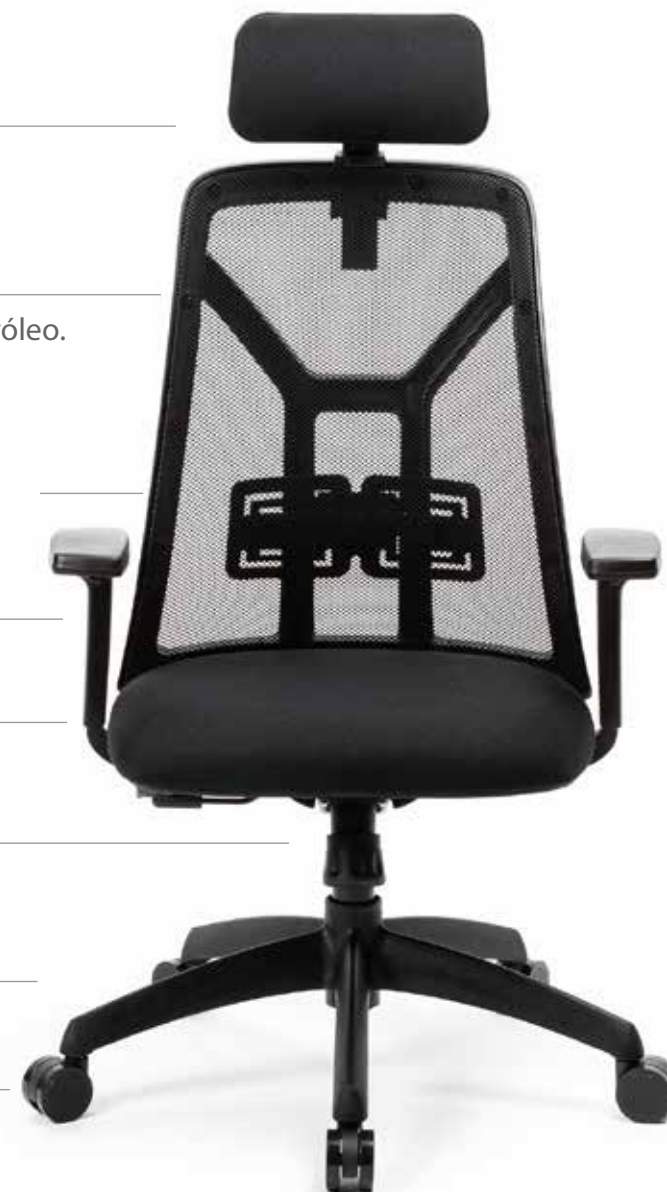

Liviana y transparente.  
Absoluta sensación de bienestar.

Opcionales:

- Apoyacabeza pivotante, regulable en 11 posiciones.
- Percha cuelga saco.

Detalles:

**Peso**

Total: 15.94 kg.

**Volumen**

0.3395 m<sup>3</sup>

**Embalaje**

Caja o armado.

Tapizado en tela o ecocuer. \_\_\_\_\_

Respaldo tapizado en tela de red color: \_\_\_\_\_  
Azul, gris perla, naranja, negro, visión, rojo, verde, petróleo.

Apoyo lumbar pivotante con 15 posiciones en altura. \_\_\_\_\_

Apoyabrazos 2D: regulable en 6 posiciones de altura y con regulación en profundidad. \_\_\_\_\_

Espuma de asiento inyectada en poliuretano. \_\_\_\_\_

A-SYNCRO: Mecanismo oscilante de respaldo con posiciones de ajuste y control de tensión \_\_\_\_\_

Regulación neumática de altura del asiento. \_\_\_\_\_

Ruedas revestidas de material elastómero, muy silenciosa. \_\_\_\_\_

Información técnica.

\* Medidas en mm.

<b>Tokio con apoyacabezas, percha y con mecanismo A-Syncro</b>		
<b>Datos técnicos</b>		
<b>Volumen</b> 0.193 m <sup>3</sup>	<b>Peso</b> 17.60 Kg	<b>Embalaje</b> Caja o armado