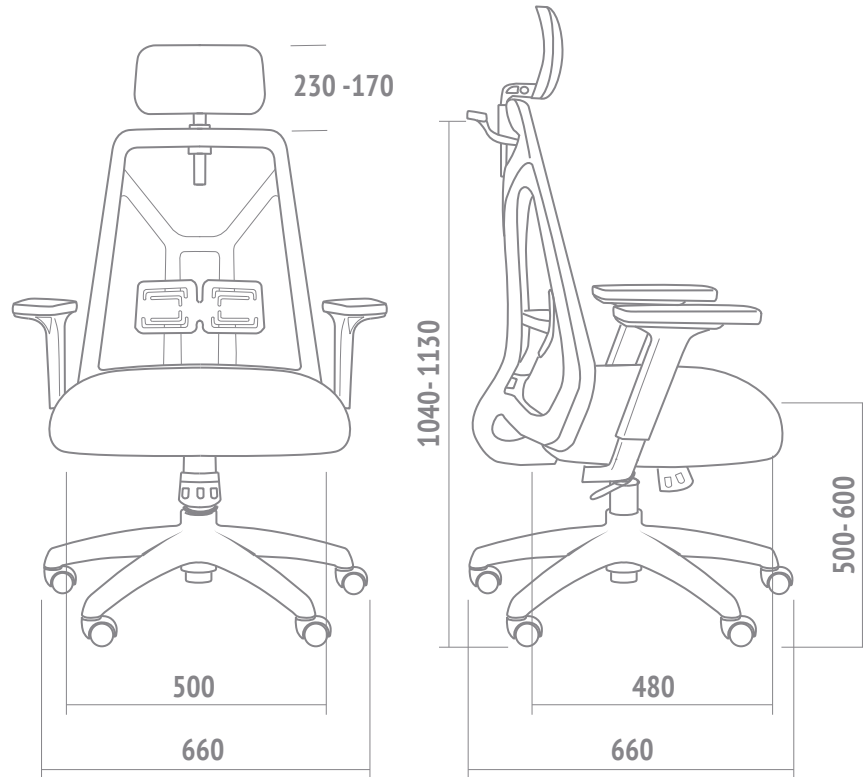

Liviana y transparente.  
Absoluta sensación de bienestar.

Opcionales:

- Apoyacabeza pivotante, regulable en 11 posiciones.
- Percha cuelga saco.

Detalles:

**Peso**

Total: 15.94 kg.

**Volumen**

0.3395 m<sup>3</sup>

Apoyabrazos 2D: regulable en 6 posiciones de altura y con regulación en profundidad. \_\_\_\_\_

Espuma de asiento inyectada en poliuretano. \_\_\_\_\_

A-SYNCRO: Mecanismo oscilante de respaldo con posiciones de ajuste y control de tensión \_\_\_\_\_

Regulación neumática de altura del asiento. \_\_\_\_\_

Ruedas revestidas de material elastómero, muy silenciosa. \_\_\_\_\_

Información técnica.

\* Medidas en mm.

<b>Tokio con apoyacabezas, percha y con mecanismo A-Syncro</b>		
<b>Datos técnicos</b>		
<b>Volumen</b> 0.193 m <sup>3</sup>	<b>Peso</b> 17.60 Kg	<b>Embalaje</b> Caja o armado

\* Medidas en mm.

<b>Tokio con mecanismo A-Syncro</b>		
<b>Datos técnicos</b>		
<b>Volumen</b> 0.193 m <sup>3</sup>	<b>Peso</b> 17.60 Kg	<b>Embalaje</b> Caja o armado