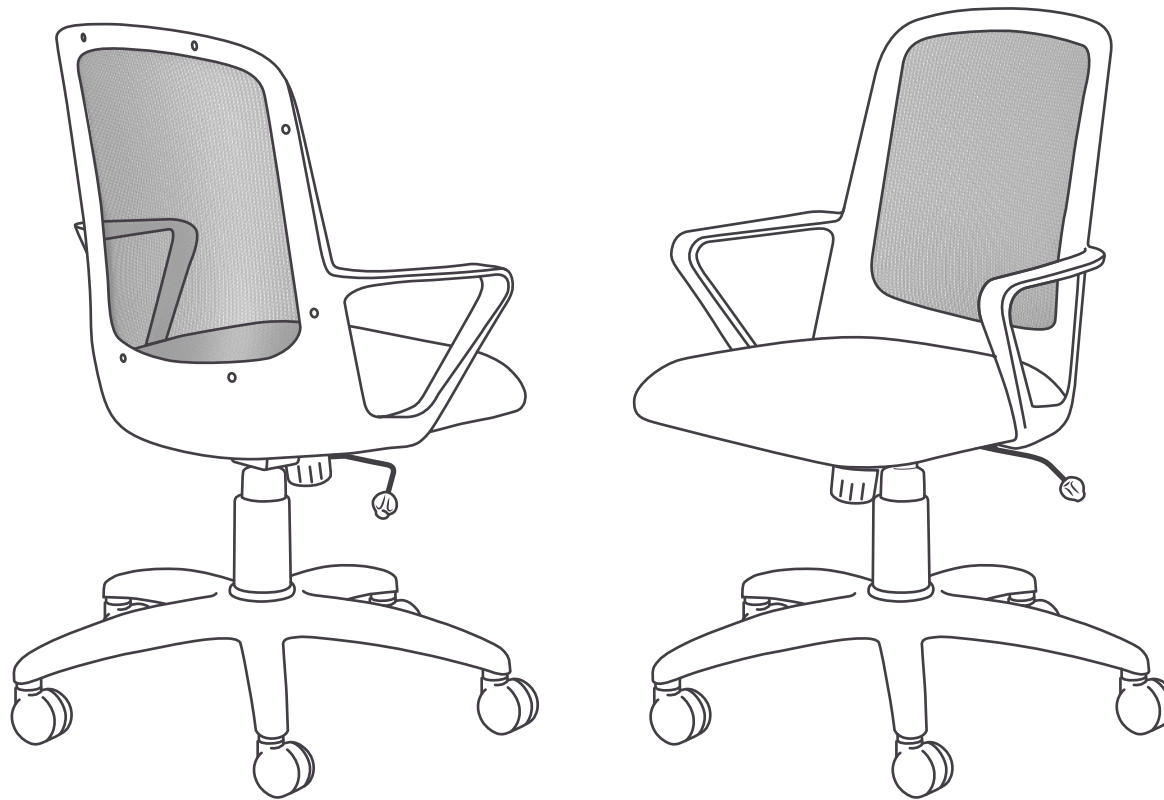

Simple y versátil.  
Ambienta espacios modernos.

### Opcionales

- Plástica negra, blanca o gris grafito.
- Tela de red color azul, gris perla, naranja, negro, petróleo, rojo, verde y visón.
- Estructura trineo sin brazos.
- Fija con regulación de altura.
- Kit apoyapie.
- Regulación neumática de altura del asiento.
- Base cromada.
- Base alma de acero.
- Ruedas de goma.

### Fresa basculante