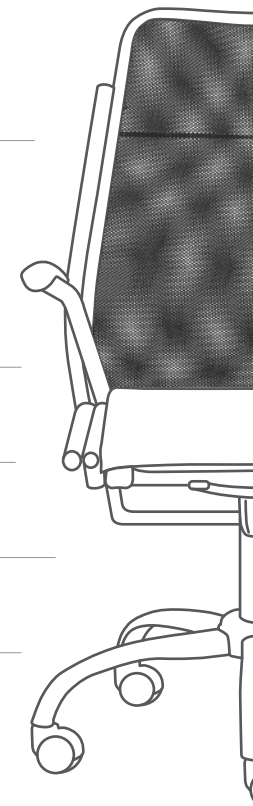

Respaldo en tela de red. _____

Estructura con apoyabrazos _____
en caño cromado o negro.

Almohadón de asiento desmontable en tela o ecocuer. _____

Asiento tapizado en tela o ecocuer. _____

Mecanismo de regulación de altura, tensión y reclinable. _____

Base negra o cromada. _____

Ruedas plásticas. _____

Miró

Datos técnicos

Volumen
0.245 m³

Peso
17.80 Kg

Embalaje
Caja o armado