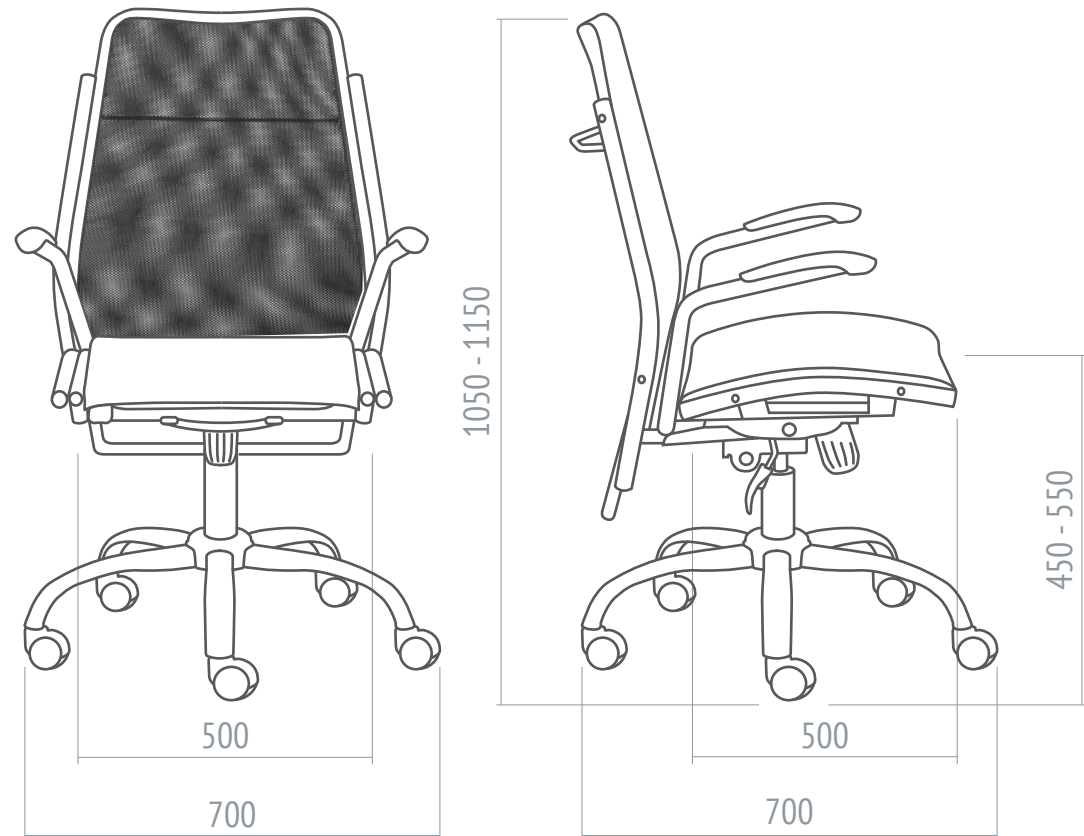

Funcional e innovadora.
Estilo con expresión propia.

Opcionales

- Base negra o cromada.
- Respaldo cover tapizado.
- Tela de red color azul, gris perla, naranja, negro, petróleo, rojo, verde y visón.
- Ruedas de goma.

Miró

Detalles

Peso

Total 17.60 kg

Volumen

0.193 m³

Embalaje

Caja o armado

Respaldo en tela de red. _____

Estructura con apoyabrazos _____
en caño cromado o negro.

Almohadón de asiento desmontable en tela o ecocuer. _____

Asiento tapizado en tela o ecocuer. _____

Mecanismo de regulación de altura, tensión y reclinable. _____

Base negra o cromada. _____

Ruedas plásticas. _____

Miró

Datos técnicos

Volumen
0.245 m³

Peso
17.80 Kg

Embalaje
Caja o armado