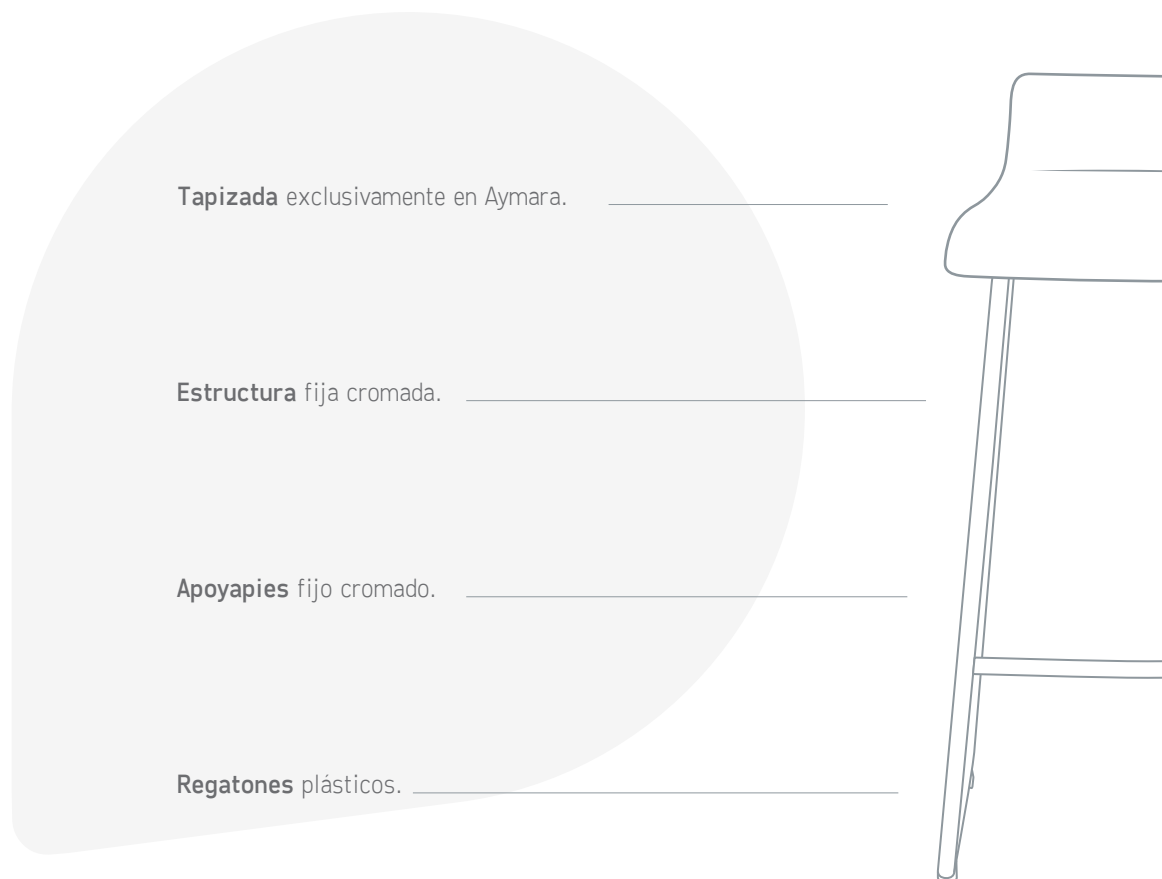

Cálida y liviana.
Ambienta con estilo propio.

Opcionales

- Estructura gris texturada.

Siena taburete	
Detalles	
Peso	
Total	8.00 kg
Volumen	
	0.328 m ³
Embalaje	
	Caja o armado

Siena taburete

Datos técnicos