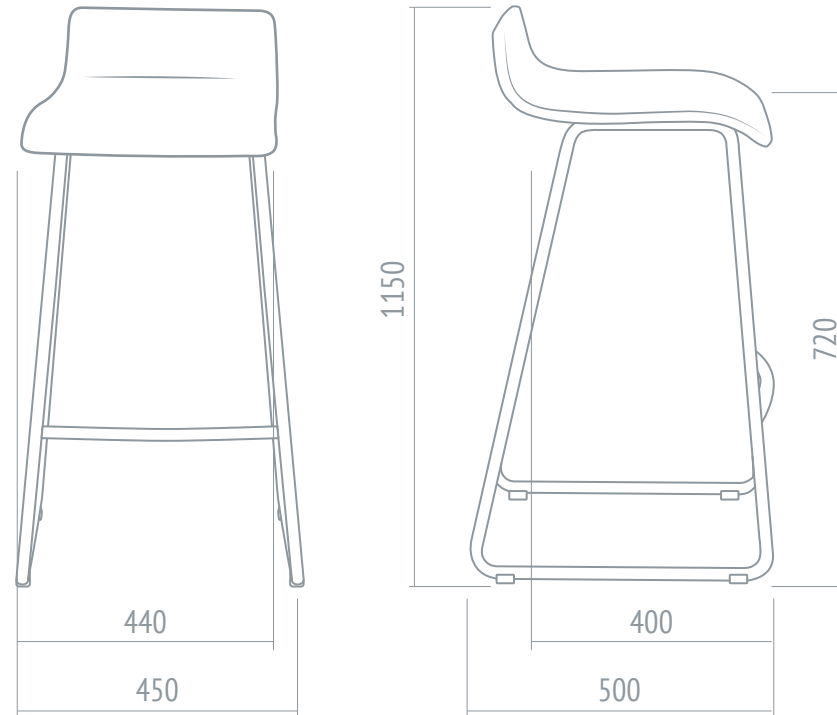

Cálida y liviana.
Ambienta con estilo propio.

Opcionales

- Estructura gris texturada.

Siena taburete	
Detalles	
Peso	
Total	8.00 kg
Volumen	
	0.328 m ³
Embalaje	
	Caja o armado

Siena taburete

Datos técnicos

Volumen

0.328 m³

Peso

8.00 Kg

Embalaje

Caja o armado