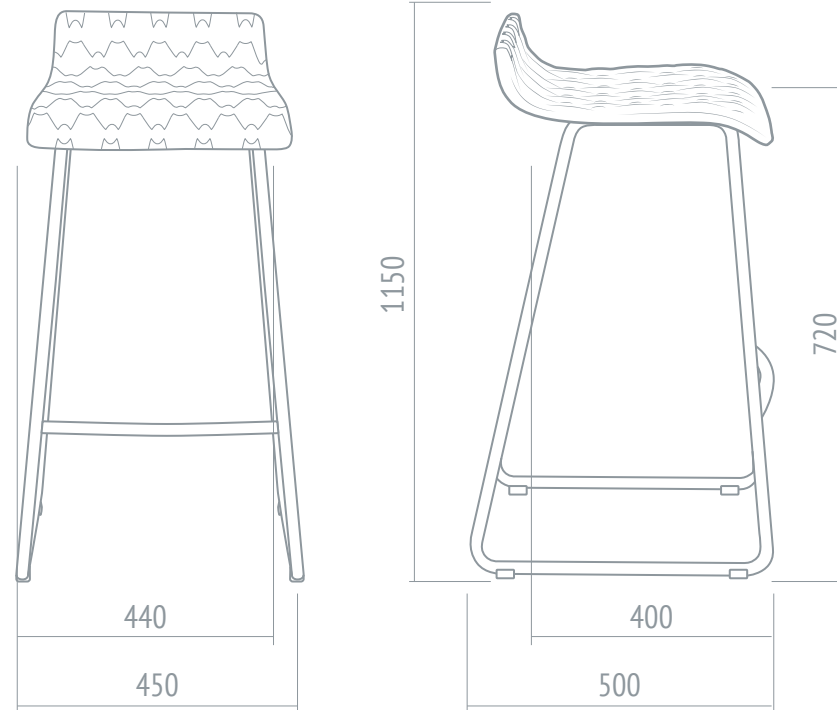

Cálida y liviana.
Ambienta con estilo propio.

Opcionales

- Tapizado en Aymara negro, rojo o blanco o Talampaya chocolate.
- Estructura fija gris texturizada.

Siena taburete capitoné	
Detalles	
Peso	
Total	8.00 kg
Volumen	
	0.328 m ³
Embalaje	
	Caja o armado

Siena taburete capitoné

Datos técnicos

Volumen

0.328 m³

Peso

8.00 Kg

Embalaje

Caja o armado