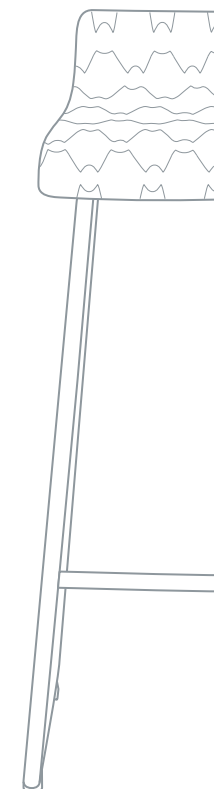

Cálida y liviana.
Ambienta con estilo propio.

Opcionales

- Tapizado en Aymara negro, rojo o blanco o Talampaya chocolate.
- Estructura fija gris texturizada.

Siena taburete capitoné	
Detalles	
Peso	
Total	8.00 kg
Volumen	
	0.328 m ³
Embalaje	
	Caja o armado

Siena taburete capitoné

Datos técnicos

Volumen

0.328 m³

Peso

8.00 Kg

Embalaje

Caja o armado