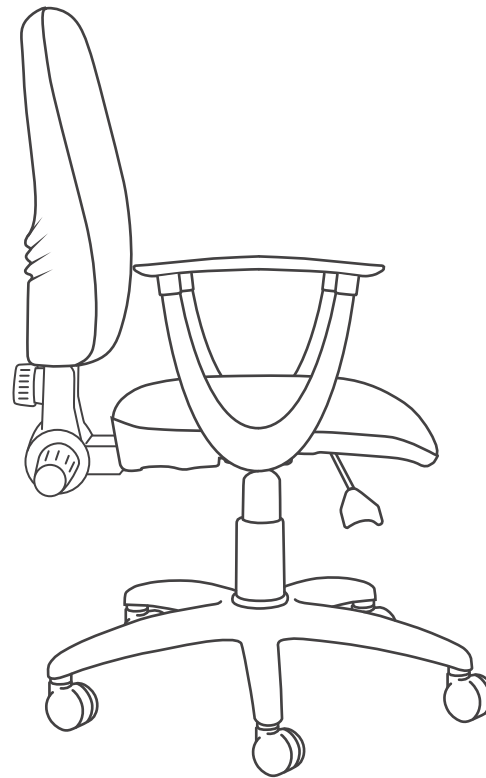

Sólida y eficaz.
Brinda confort y serenidad.

Opcionales

- Apoyabrazos.
- Base alma de acero.
- Basculante.
- Kit apoyapie.
- Ruedas de goma.
- Ovalina.

Rudy 210 contacto permanente

Detalles

Peso

Total 9.10 kg

Volumen

0.139 m³

Embalaje

Caja o armado

Tapizado en tela o ecocuer. _____

Sistema de contacto permanente. _____

Espuma de alta densidad. _____

Regulación de altura. _____

Base de nylon con fibra de vidrio. _____

Ruedas plásticas. _____

Rudy 210 contacto permanente

Datos técnicos

Volumen
0.139 m³

Peso
9.10 Kg

Embalaje
Caja o armado