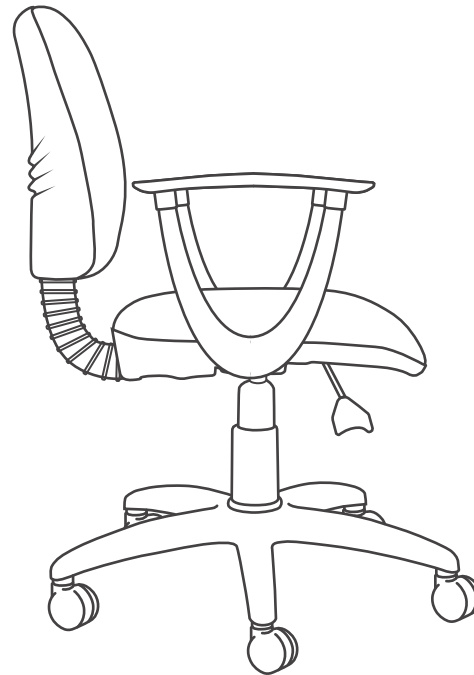

Sólida y eficaz.
Brinda confort y serenidad.

Opcionales

- Apoyabrazos.
- Base alma de acero.
- Kit apoyapie.
- Mecanismo basculante.
- Ruedas de goma.
- Sistema de contacto permanente.

Rudy 200 ovalina

Detalles

Regulación de altura. _____

Base de nylon con fibra de vidrio. _____

Ruedas plásticas. _____

Rudy 200 ovalina

Datos técnicos

Volumen
0.139 m³

Peso
8.80 Kg

Embalaje
Caja o armado