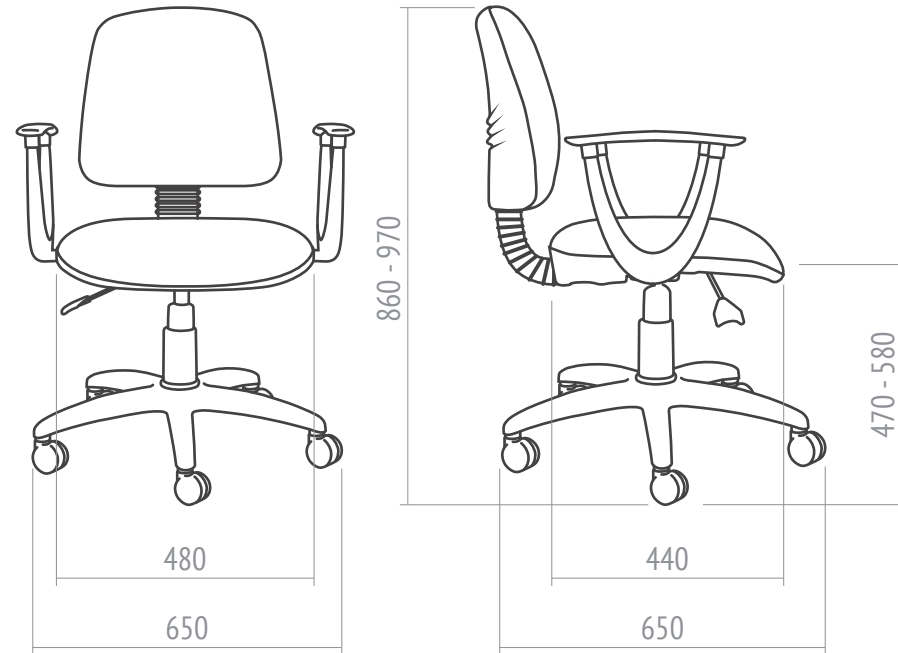

Peso

Total 8.80 kg

Volumen

0.139 m³

Embalaje

Caja o armado

Tapizado en tela o ecocuer. _____

Espuma de alta densidad. _____

Regulación de altura. _____

Base de nylon con fibra de vidrio. _____

Ruedas plásticas. _____

Rudy 200 ovalina

Datos técnicos

Volumen
0.139 m³

Peso
8.80 Kg

Embalaje
Caja o armado