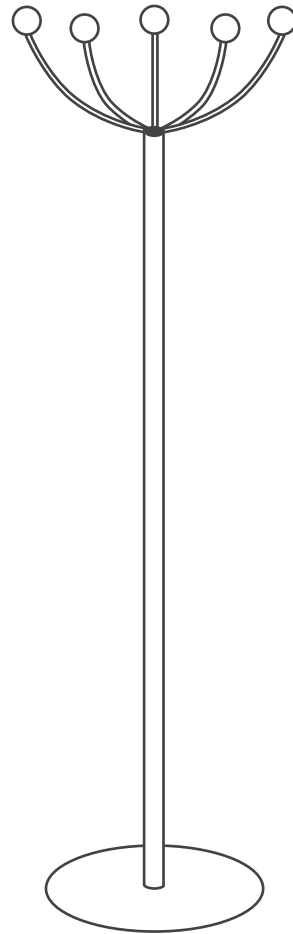

Sencillo y Elegante.
Una compañía para el trabajo en Equipo.

Opcionales

- Estructura con terminación en pintura o cromada.

Gala	
Detalles	
Peso	
Total	5.28 kg
Volumen	
	0.030 m ³
Embalaje	
	Caja o armado

Gala

Datos técnicos

Volumen
0.030 m³

Peso
5.28 Kg

Embalaje
Caja o armado