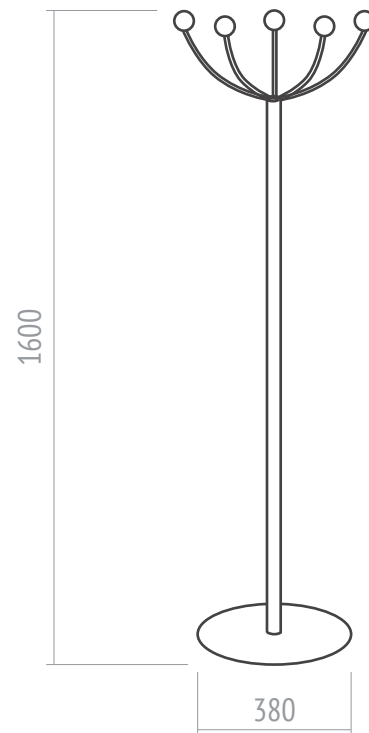

Sencillo y Elegante.
Una compañía para el trabajo en Equipo.

Opcionales

- Estructura con terminación en pintura o cromada.

Gala	
Detalles	
Peso	
Total	5.28 kg
Volumen	
	0.030 m ³
Embalaje	
	Caja o armado

Gala

Datos técnicos

Volumen
0.030 m³

Peso
5.28 Kg

Embalaje
Caja o armado