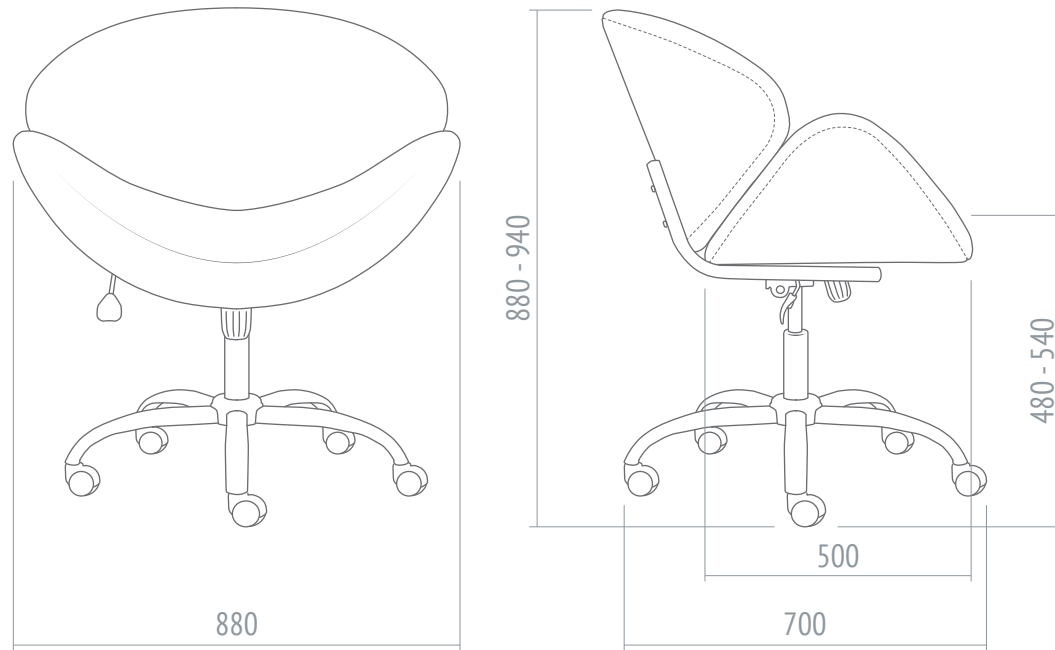

Cómoda y elegante.
Confortable sensación.

Opcionales

- Base fija cromada.
- Base confort cromada.

Paulin neumático	
Detalles	
Peso	
Total	20.14 kg
Volumen	
	0.483 m ³
Embalaje	
	Caja o armado

Paulin neumático

Dimensiones

Volumen
0.483 m³

Peso
20.14 Kg

Embalaje
Caja o armado