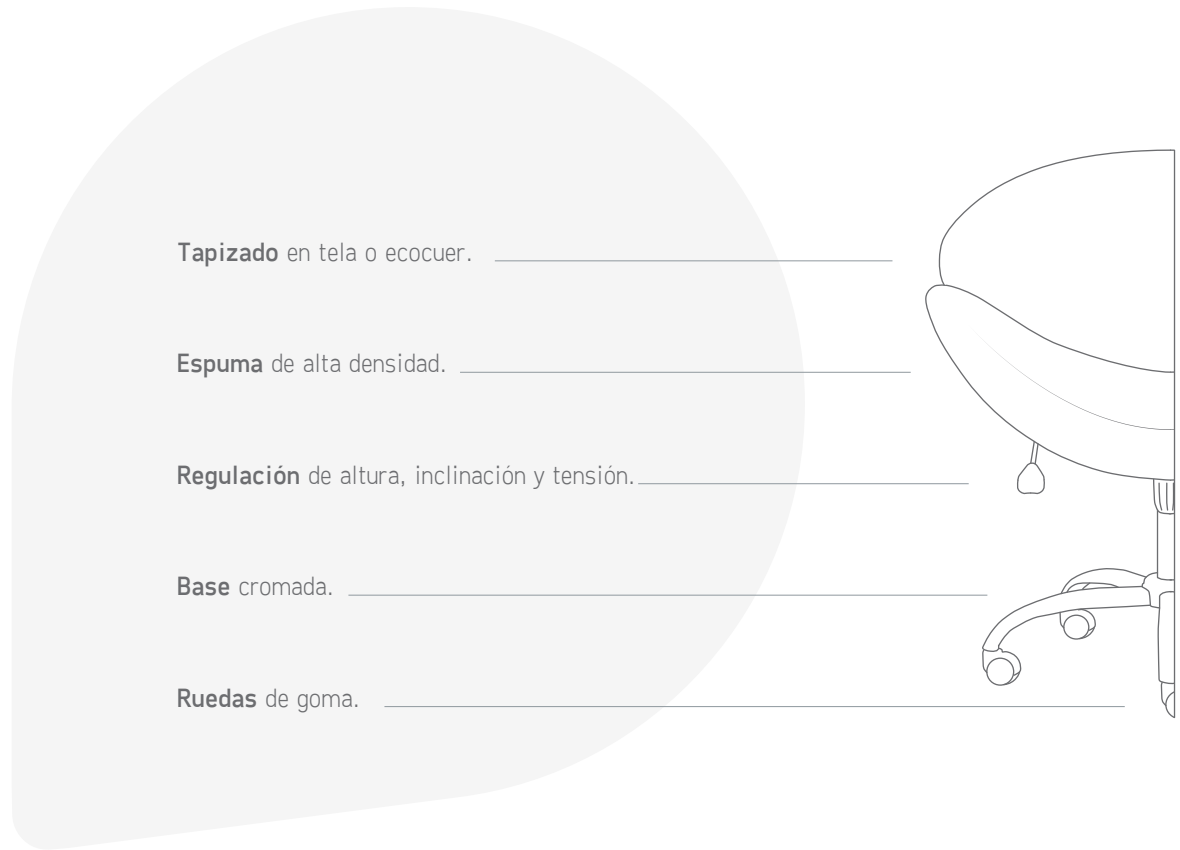

Cómoda y elegante.
Confortable sensación.

Opcionales

- Base fija cromada.
- Base confort cromada.

Paulin neumático	
Detalles	
Peso	
Total	20.14 kg
Volumen	
	0.483 m ³
Embalaje	
	Caja o armado

Paulin neumático