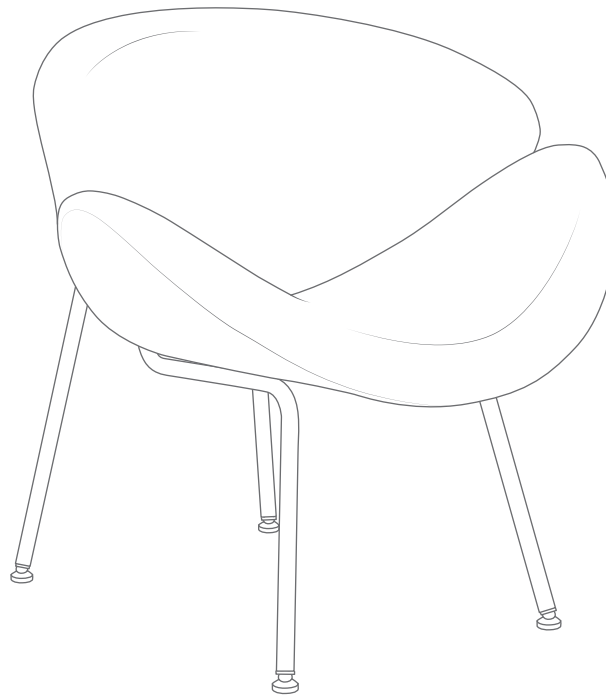

Cómoda y elegante.
Confortable sensación.

Opcionales

- Base confort.
- Base giratoria cromada.

Paulin fijo	
Detalles	
Peso	
Total	20.14 kg
Volumen	
	0.328 m ³
Embalaje	
	Caja o armado

Paulin fijo

Dimensiones