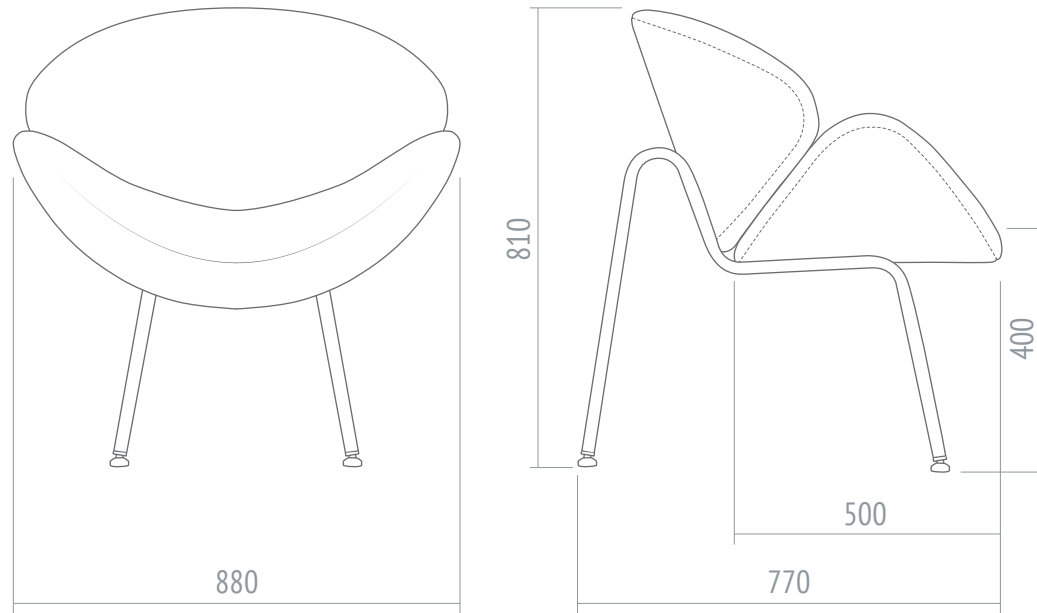

Cómoda y elegante.
Confortable sensación.

Opcionales

- Base confort.
- Base giratoria cromada.

Paulin fijo	
Detalles	
Peso	
Total	20.14 kg
Volumen	
	0.328 m ³
Embalaje	
	Caja o armado

Paulin fijo

Dimensiones

Volumen
0.328 m³

Peso
20.14 Kg

Embalaje
Caja o armado