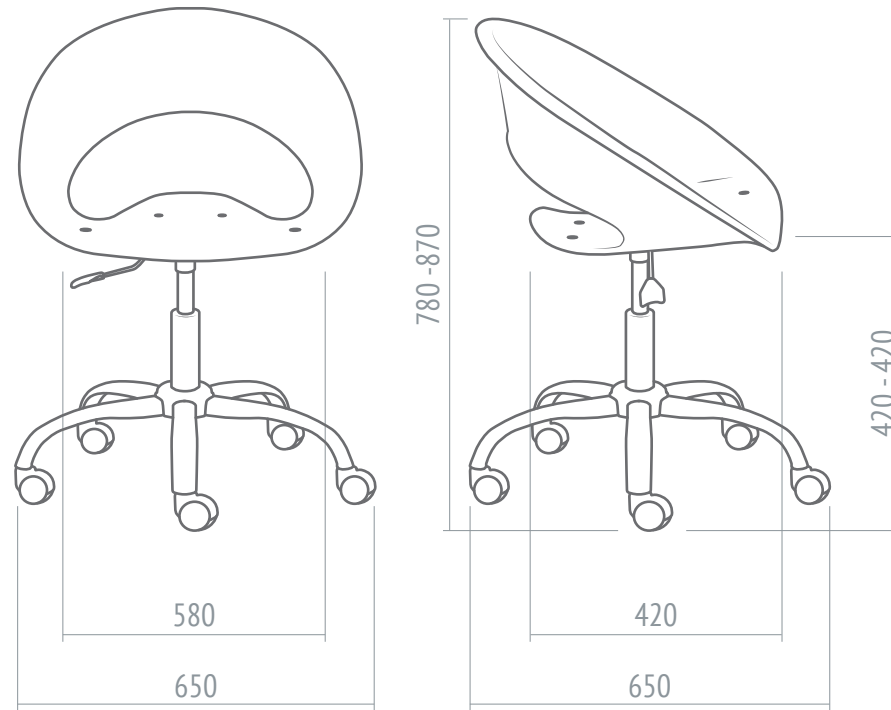

Detalles

Peso

Total 9.22 kg

Volumen

0.193 m³

Embalaje

Caja o armado

Monocasco de homopolímero de alto impacto. _____

Regulación de altura. _____

Base cromada. _____

Ruedas de goma. _____

One neumática

Dimensiones

Volumen
0.193 m³

Peso
9.22 Kg

Embalaje
Caja o armado