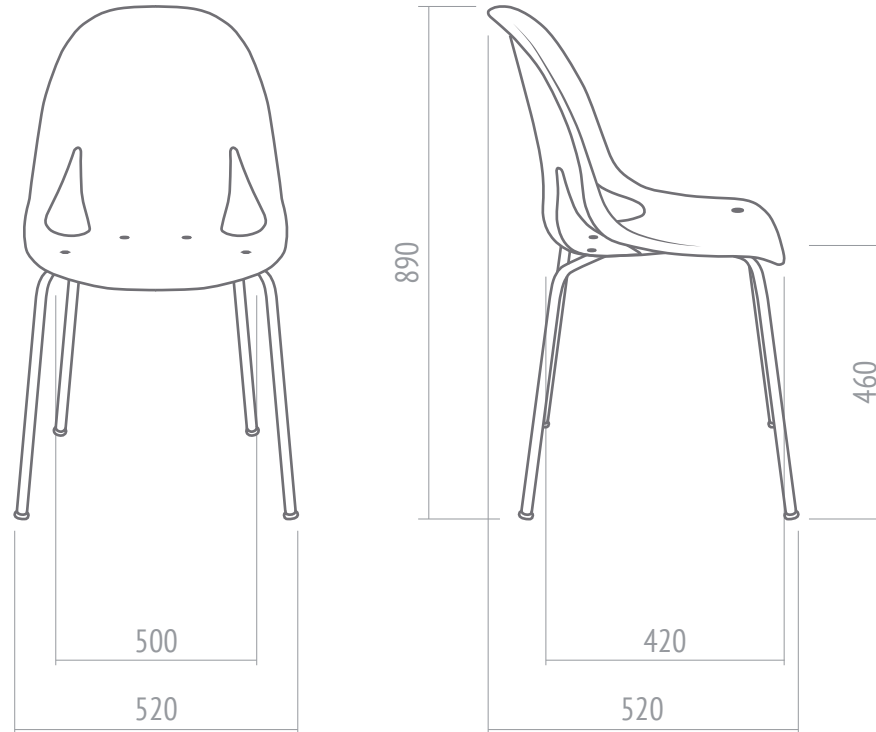

Liviana y brillante.
Una cómoda experiencia.

Opcionales

- Colores blanco, lima, rojo, natural, naranja y aqua.
- Base giratoria cromada.

Nina fija	
Detalles	
Peso	
Total	4.30 kg
Volumen	
	0.245 m ³
Embalaje	
	Caja o armado

Nina fija

Datos técnicos

Volumen
0.245 m³

Peso
4.30 Kg

Embalaje
Caja o armado