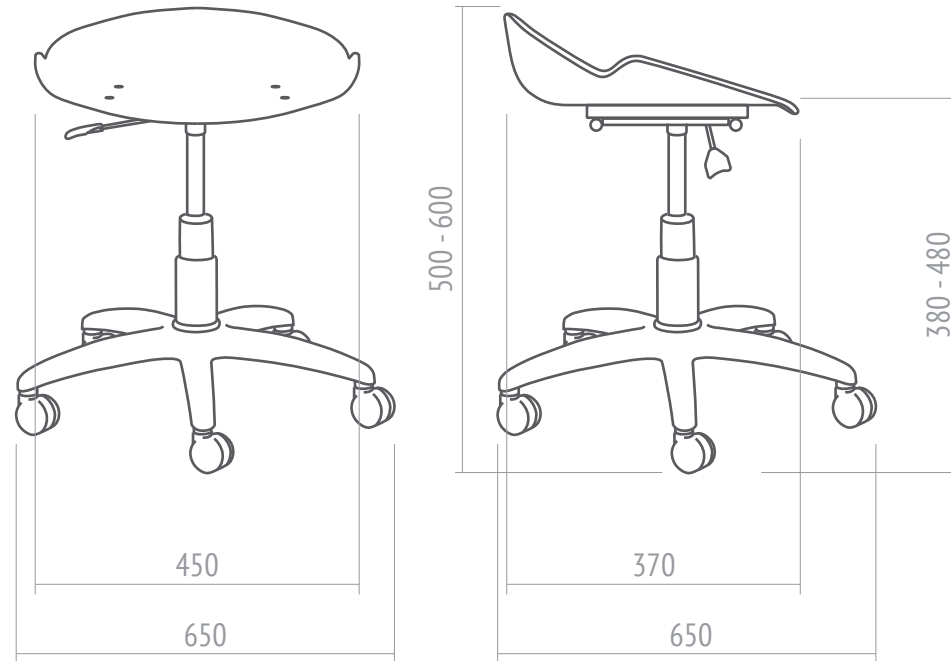

Ágil y Elegante.  
Ideal para una Pausa.

**Opcionales**

- Colores blanco, lima, naranja, negro, rojo, verde manzana y menta.
- Base cromada.
- Ruedas de goma.

<b>Milo neumático</b>	
Detalles	
<b>Peso</b>	
Total	5.45 kg
<b>Volumen</b>	
0.139 m <sup>3</sup>	
<b>Embalaje</b>	
Caja o armado	

### Milo neumático

#### Datos técnicos

**Volumen**  
0.139 m<sup>3</sup>

**Peso**  
5.45 Kg

**Embalaje**  
Caja o armado