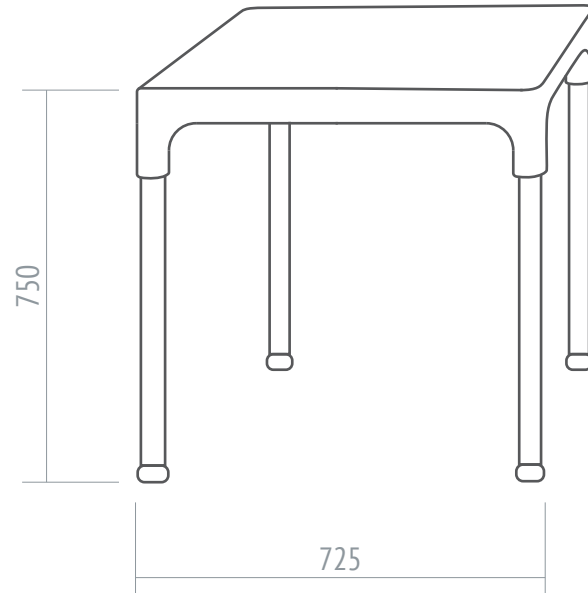

Líneas simples y versátil.
Nos invita a jugar con los sentidos.

Opcionales

- Colores Rojo, Chocolate, Azul, Amarillo, Aqua, Naranja, Verde Manzana, Blanco, Gris, Negro, Vainilla y Turquesa.

Mesa Lupe	
Detalles	
Peso	
Total	7.16 kg
Volumen	
	0.074 m ³
Embalaje	
	Caja

Mesa Lupe

Dimensiones

Volumen
0.074 m³

Peso
7.16 Kg

Embalaje
Caja