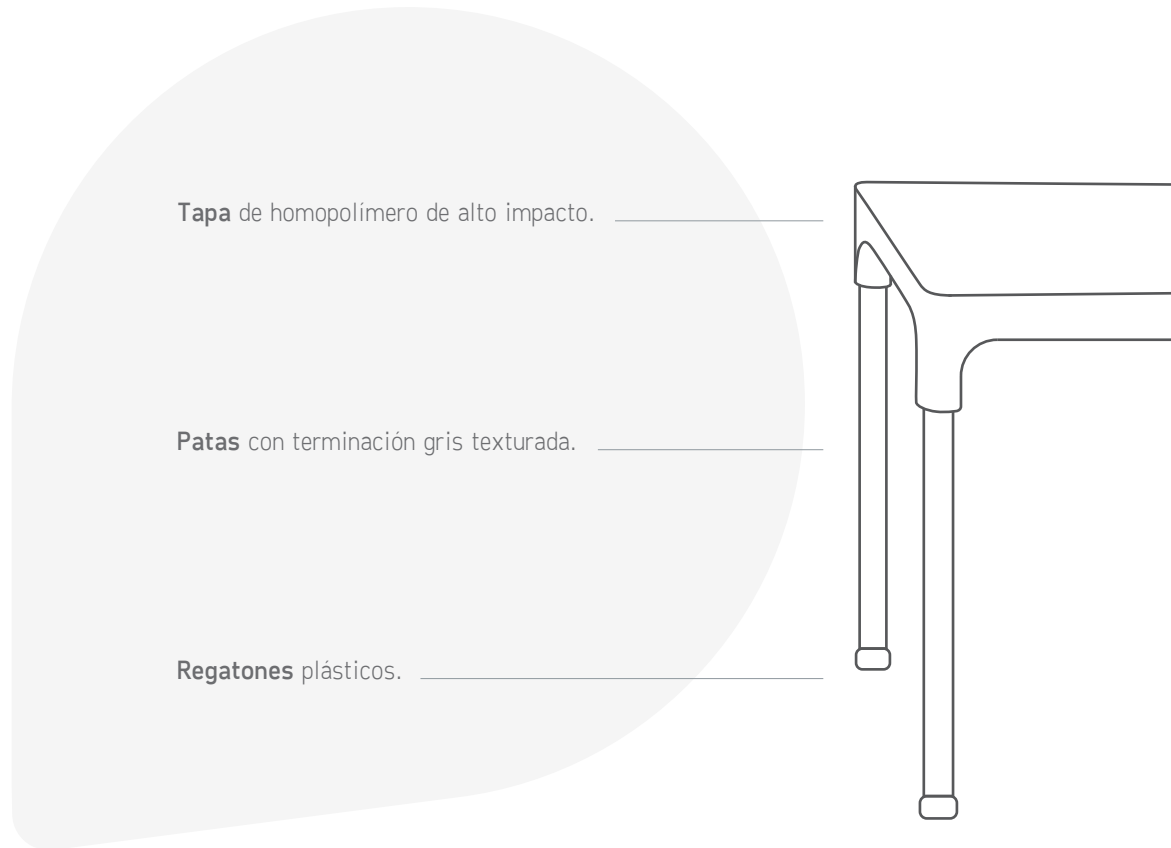

Líneas simples y versátil.
Nos invita a jugar con los sentidos.

Opcionales

- Colores Rojo, Chocolate, Azul, Amarillo, Aqua, Naranja, Verde Manzana, Blanco, Gris, Negro, Vainilla y Turquesa.

Mesa Lupe	
Detalles	
Peso	
Total	7.16 kg
Volumen	
	0.074 m ³
Embalaje	
	Caja

Mesa Lupe

Dimensiones

Volumen
0.074 m³

Peso
7.16 Kg

Embalaje
Caja