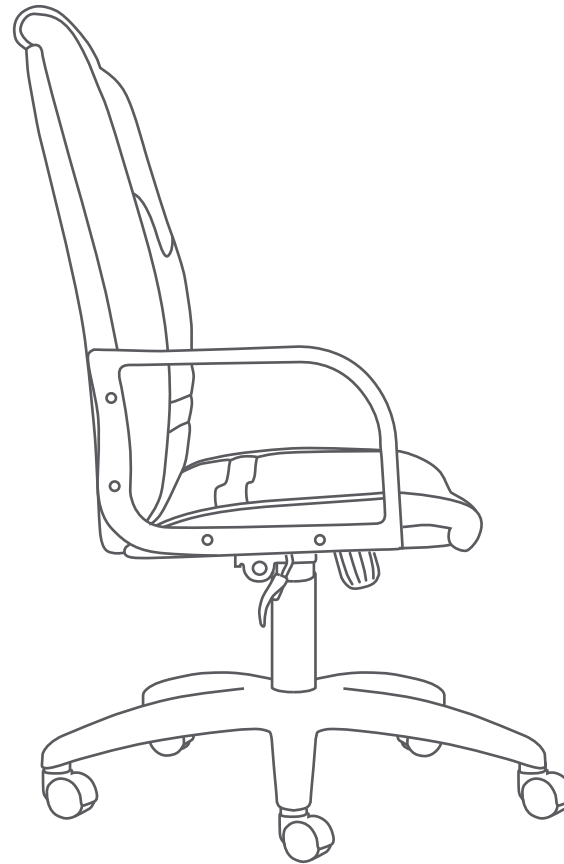

Noble e imponente.
Valor Perdurable en el tiempo.

Opcionales

- Base cromada.
- Ruedas de goma.

Kouros 301

Detalles

Peso

Total 15.90 kg

Volumen

0.328 m³

Embalaje

Caja o armado

Tapizado en tela o ecocuer. _____

Apoyabrazos BR01 en nylon negro. _____

Espuma de alta densidad. _____

Regulación de altura y mecanismo basculante. _____

Base de nylon con fibra de vidrio. _____