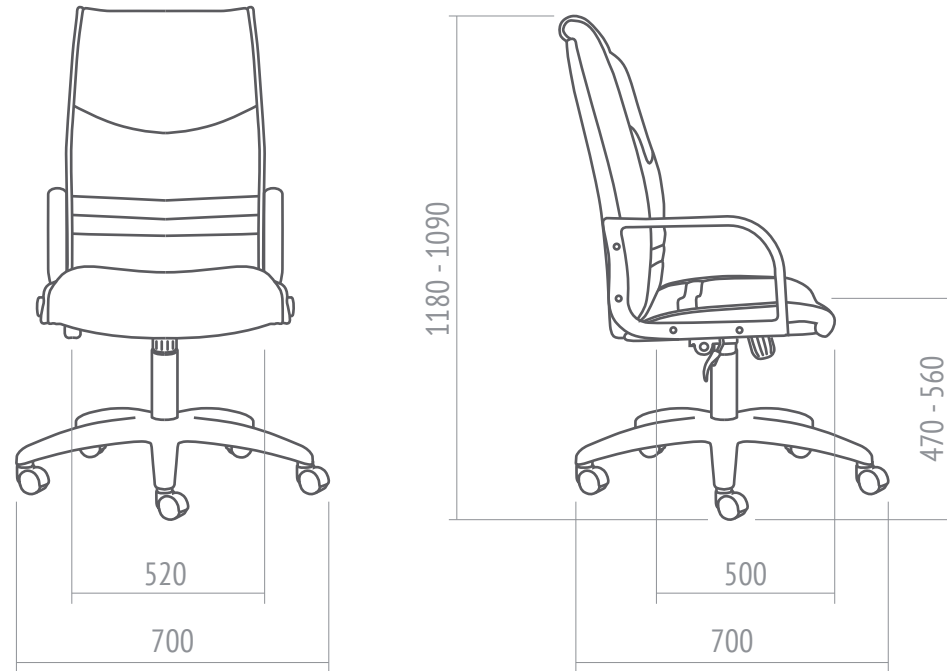

Noble e imponente.
Valor Perdurable en el tiempo.

Opcionales

- Base cromada.
- Ruedas de goma.

Kouros 301

Detalles

Peso

Total 15.90 kg

Volumen

0.328 m³

Embalaje

Caja o armado

Tapizado en tela o ecocuer. _____

Apoyabrazos BR01 en nylon negro. _____

Espuma de alta densidad. _____

Regulación de altura y mecanismo basculante. _____

Base de nylon con fibra de vidrio. _____

Ruedas plásticas. _____

Kouros 301

Datos técnicos

Volumen
0.328 m³

Peso
15.90 Kg

Embalaje
Caja o armado