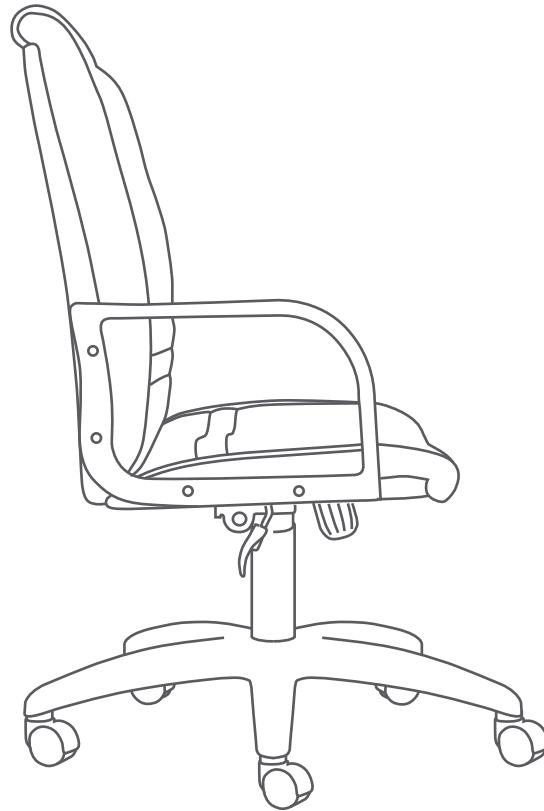

Noble e imponente.
Valor Perdurable en el tiempo.

Opcionales

- Base cromada.
- Estructura trineo negra.
- Ruedas de goma.

Kouros 300

Detalles

Peso

Total 14.90 kg

Volumen

0.328 m³

Embalaje

Caja o armado

Tapizado en tela o ecocuer. _____

Apoyabrazos BR01 en nylon negro. _____

Espuma de alta densidad. _____

Regulación de altura y mecanismo basculante. _____

Base de nylon con fibra de vidrio. _____