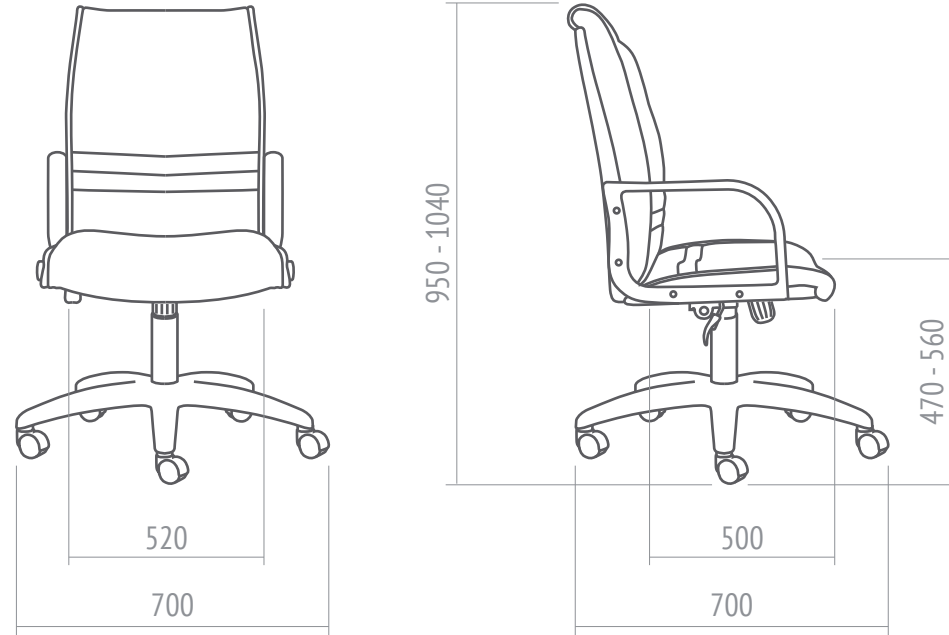

Noble e imponente.
Valor Perdurable en el tiempo.

Opcionales

- Base cromada.
- Estructura trineo negra.
- Ruedas de goma.

Kouros 300

Detalles

Peso

Total 14.90 kg

Volumen

0.328 m³

Embalaje

Caja o armado

Tapizado en tela o ecocuer. _____

Apoyabrazos BR01 en nylon negro. _____

Espuma de alta densidad. _____

Regulación de altura y mecanismo basculante. _____

Base de nylon con fibra de vidrio. _____

Ruedas plásticas. _____

Kouros 300

Datos técnicos

Volumen
0.328 m³

Peso
14.90 Kg

Embalaje
Caja o armado