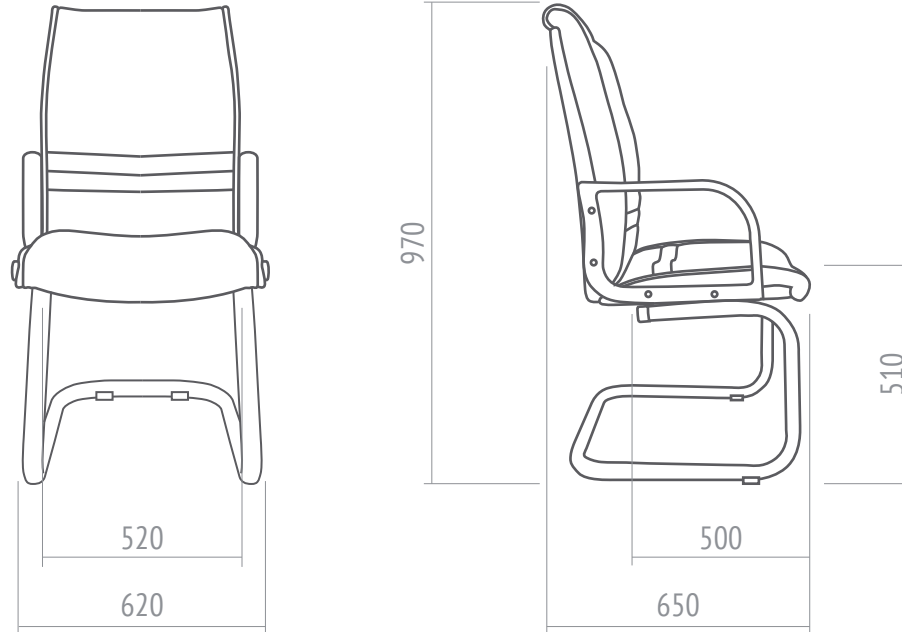

Noble e imponente.  
Valor Perdurable en el tiempo.

**Opcionales**

- Base giratoria negra o cromada.

<b>Kouros 300 trineo</b>	
Detalles	
<b>Peso</b>	
Total	13.40 kg
<b>Volumen</b>	
	0.328 m <sup>3</sup>
<b>Embalaje</b>	
	Caja o armado

#### Datos técnicos

**Volumen**  
0.328 m<sup>3</sup>

**Peso**  
13.40 Kg

**Embalaje**  
Caja o armado