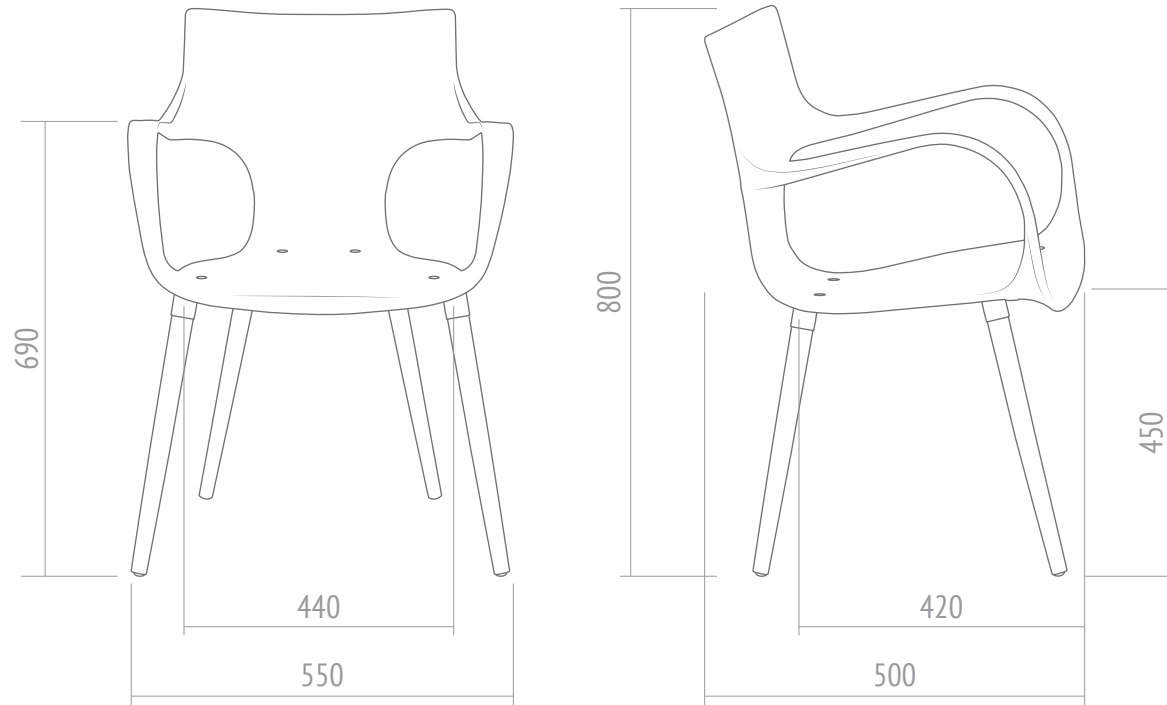

Moderna y provocativa.
Una nueva sensación estética.

Opcionales

- Colores blanco, negro, gris, chocolate, verde, aqua, azul, rojo, naranja, lila, amarillo y lima.

Jim wood	
Detalles	
Peso	
Total	5.50 kg
Volumen	
0.245 m ³	
Embalaje	
Caja	

Jim wood

Datos técnicos

Volumen
0.245 m³

Peso
5.50 Kg

Embalaje
Caja