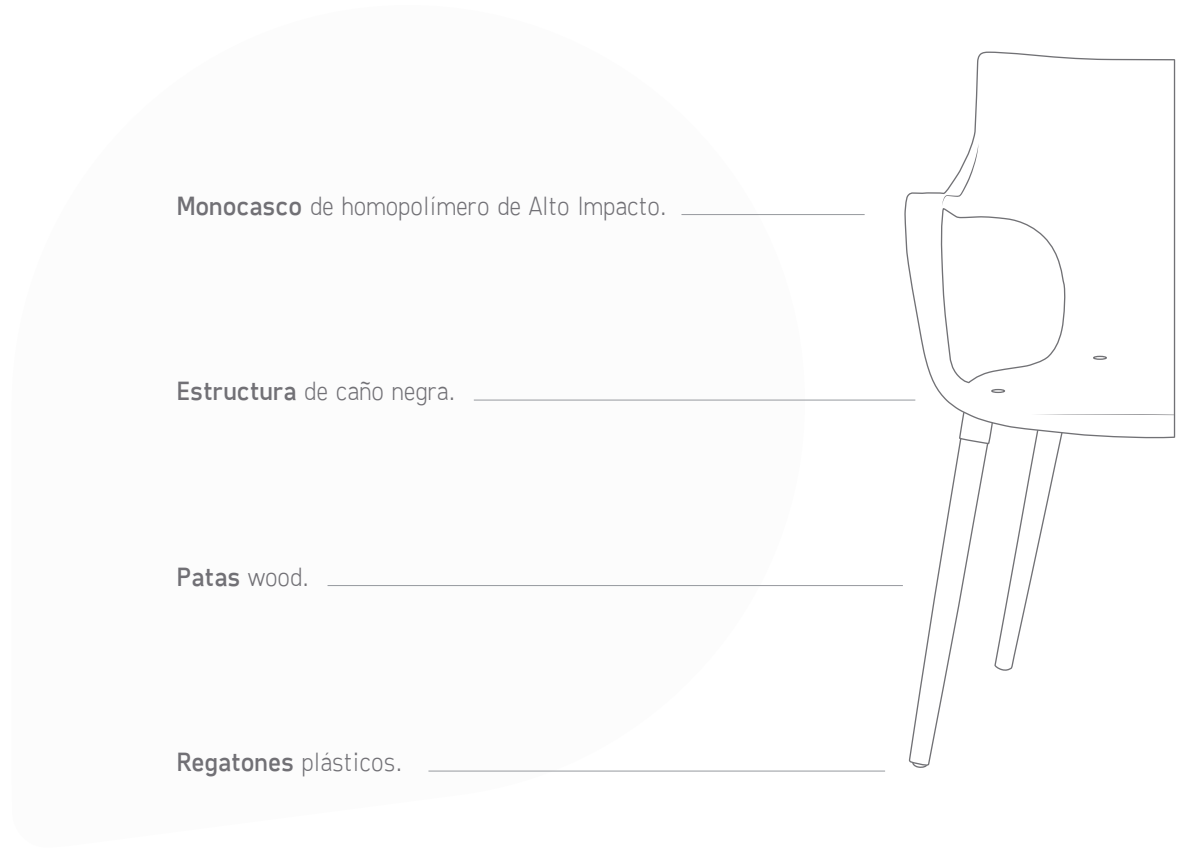

Moderna y provocativa.
Una nueva sensación estética.

Opcionales

- Colores blanco, negro, gris, chocolate, verde, aqua, azul, rojo, naranja, lila, amarillo y lima.

Jim wood	
Detalles	
Peso	
Total	5.50 kg
Volumen	
0.245 m ³	
Embalaje	
Caja	