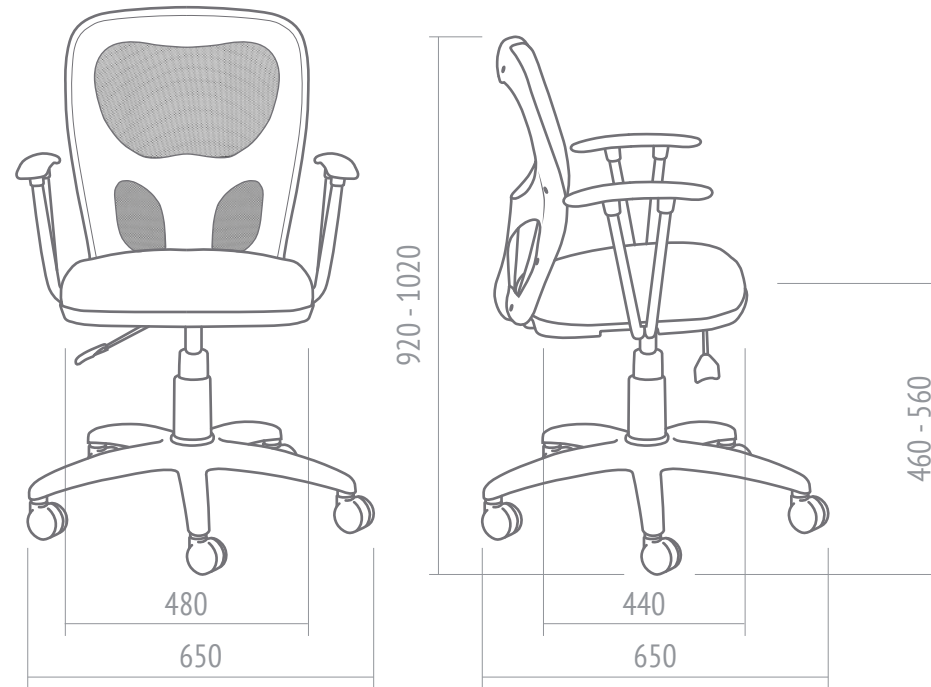

Joven y luminosa.
Brinda comodidad y frescura.

Opcionales

- Respaldo tapizado en tela color gris perla, negro, azul, naranja, rojo y visón.
- Apoyabrazos.
- Estructura trineo cromada con apoyabrazos.
- Base cromada.
- Base alma acero.
- Kit apoyapie.
- Ruedas de goma.

Respaldo tapizado en tela de red. _____

Espuma de asiento inyectada en poliuretano. _____

Asiento tapizado en tela o ecocuero. _____

Regulación de altura del asiento. _____

Base de nylon y fibra de vidrio de alta resistencia. _____

Ruedas plásticas. _____

India neumática

Datos técnicos

Volumen
0.139 m³

Peso
12.12 Kg

Embalaje
Caja o armado