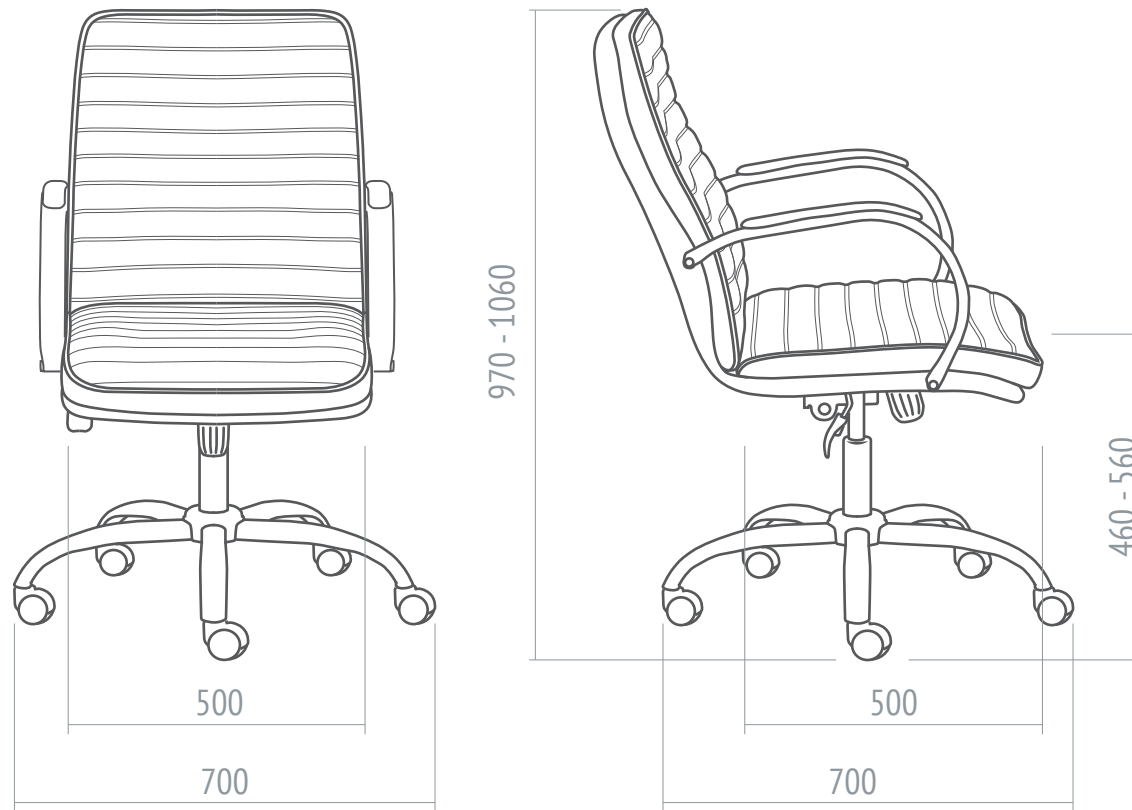

Sofisticado y elegante.
Motiva un espacio positivo.

Bastoné 900

Detalles

Peso

Total 17.20 kg

Volumen

0.328 m³

Embalaje

Caja o armado

Tapizado en Aymara blanco costurado gris grafito o negro costurado blanco.

Apoyabrazos elíptico cromado.

Espuma de alta densidad.

Regulación de altura y mecanismo de bloqueos múltiples.

Base cromada.

Ruedas de goma.

Bastoné 900

Dimensiones

Volumen
0.328 m³

Peso
17.20 Kg

Embalaje
Caja o armado