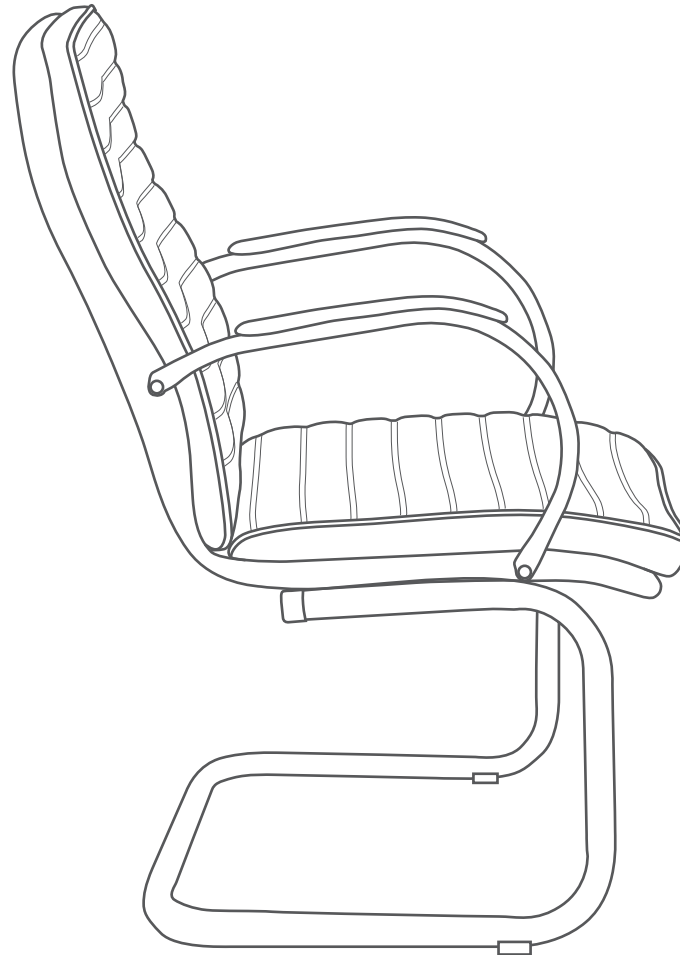

Sofisticado y elegante.
Motiva un espacio positivo.

Opcionales

- Base giratoria con mecanismo basculante.

Bastoné trineo	
Detalles	
Peso	
Total	15.20 kg
Volumen	
	0.328 m ³
Embalaje	
	Caja o armado

Bastoné trineo