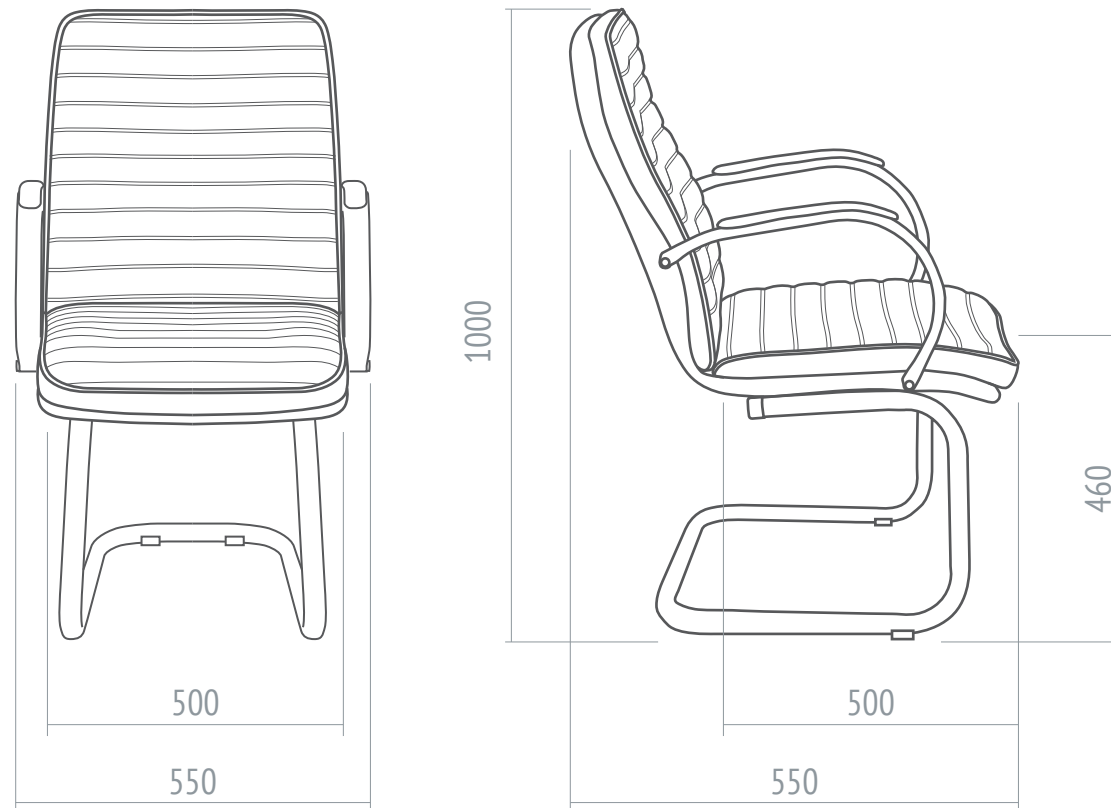

Sofisticado y elegante.
Motiva un espacio positivo.

Opcionales

- Base giratoria con mecanismo basculante.

Bastoné trineo	
Detalles	
Peso	
Total	15.20 kg
Volumen	
	0.328 m ³
Embalaje	
	Caja o armado

Bastoné trineo

Dimensiones

Volumen
0.328 m³

Peso
15.20 Kg

Embalaje
Caja o armado