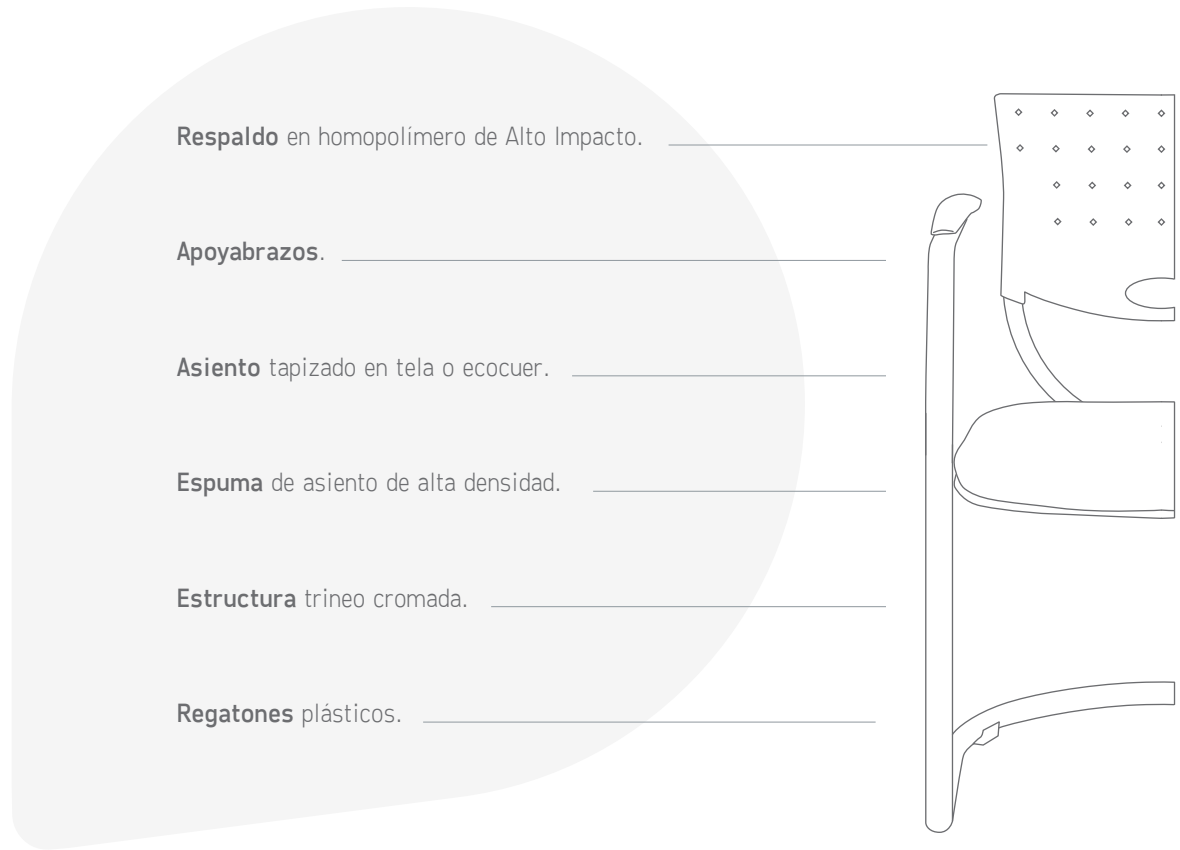

Sugestiva y elegante.
Combina juventud y diseño.

Opcionales

- Base giratoria con mecanismo basculante.
- Estructura fija cromada o negra.
- Respaldo en homopolímero blanco o negro.
- Taburete negro o cromado.

Athina 206	
Detalles	
Peso	
Total	10.70 kg
Volumen	
0.328 m ³	
Embalaje	
Caja o armado	

Athina 206

Datos técnicos

Volumen

0.328 m³

Peso

10.70 Kg

Embalaje