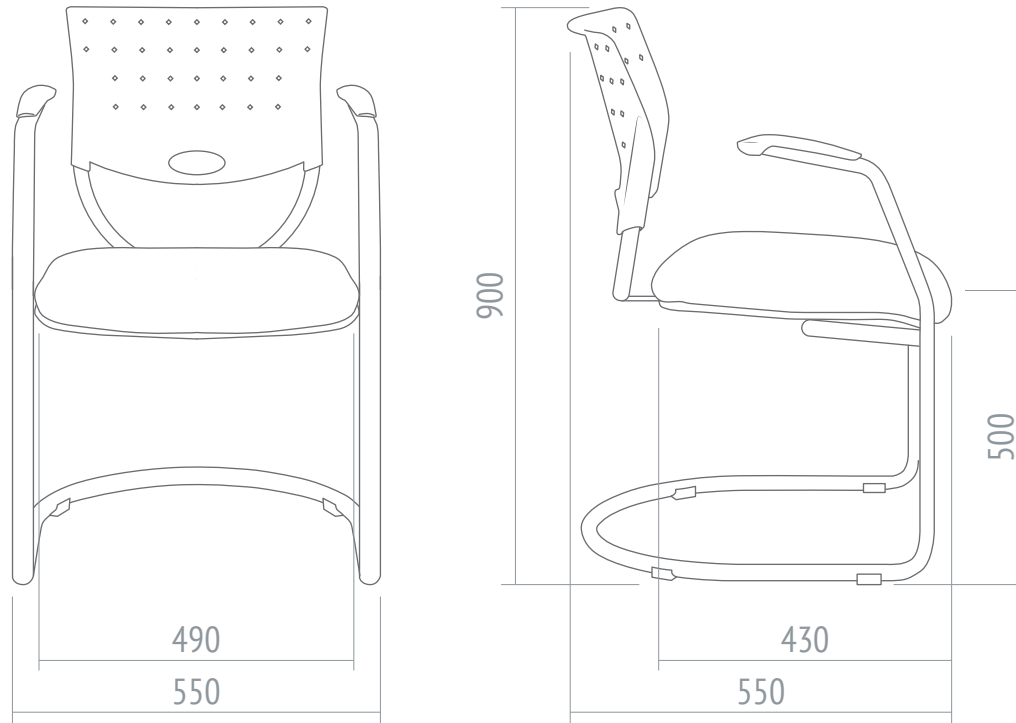

Sugestiva y elegante.
Combina juventud y diseño.

Opcionales

- Base giratoria con mecanismo basculante.
- Estructura fija cromada o negra.
- Respaldo en homopolímero blanco o negro.
- Taburete negro o cromado.

Athina 206	
Detalles	
Peso	
Total	10.70 kg
Volumen	
0.328 m ³	
Embalaje	
Caja o armado	

Athina 206

Datos técnicos

Volumen

0.328 m³

Peso

10.70 Kg

Embalaje