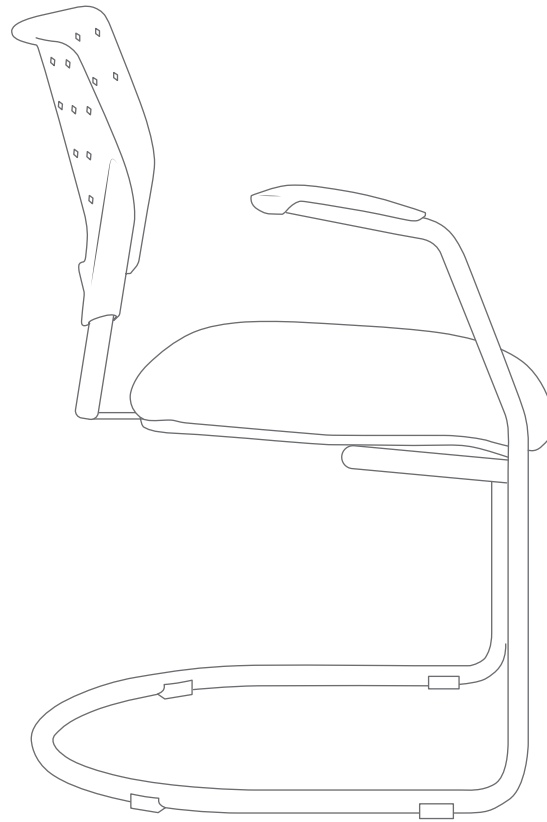

Sugestiva y elegante.
Combina juventud y diseño.

Opcionales

- Base giratoria con mecanismo basculante.
- Estructura fija cromada o negra.
- Respaldo en homopolímero blanco o negro.
- Taburete negro o cromado.

Athina 206	
Detalles	
Peso	
Total	10.70 kg
Volumen	
0.328 m ³	
Embalaje	
Caja o armado	

Athina 206

Datos técnicos

Volumen

0.328 m³

Peso

10.70 Kg

Embalaje