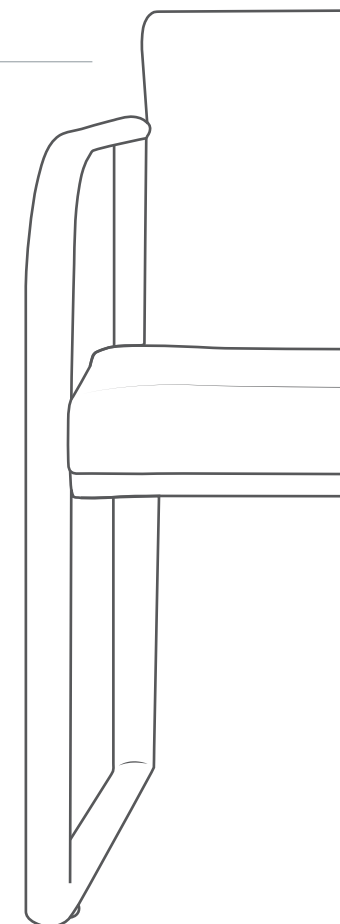

Presencia sutil y personalidad versátil.  
Crea un ambiente fresco.

**Opcionales**

- Estructura cobre, negra o gris.

**Arcos tandem**

**Detalles**

**Peso**

Total 14.15 kg

**Volumen**

0.485 m<sup>3</sup>

**Embalaje**

Caja o armado

**Casco** de madera multilaminado. \_\_\_\_\_

**Espuma** de alta densidad. \_\_\_\_\_

**Tapizado** en tela o ecocuer. \_\_\_\_\_

**Terminación** cobre, negra o gris. \_\_\_\_\_

**Estructura** base fija microtexturada. \_\_\_\_\_

**Regatones** plásticos. \_\_\_\_\_

### Arcos tandem

Dimensiones

**Volumen**  
0.485 m<sup>3</sup>

**Peso**  
14.15 Kg

**Embalaje**  
Armado