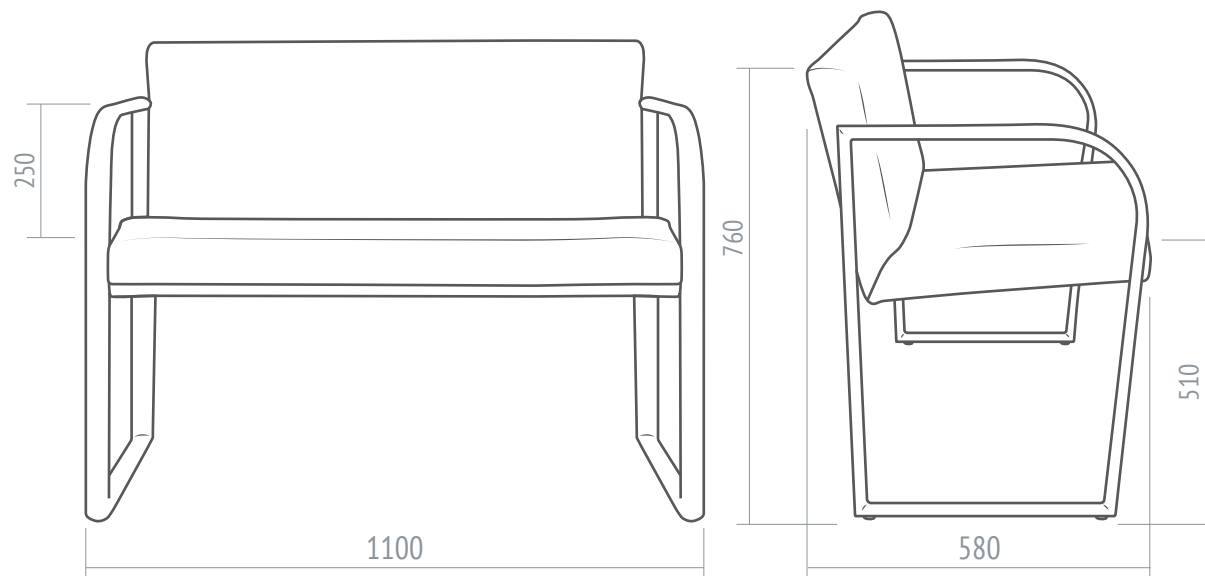

Presencia sutil y personalidad versátil.  
Crea un ambiente fresco.

**Opcionales**

- Estructura cobre, negra o gris.

**Arcos tandem**

**Detalles**

**Peso**

Total 14.15 kg

**Volumen**

0.485 m<sup>3</sup>

**Embalaje**

Caja o armado

**Casco** de madera multilaminado. \_\_\_\_\_

**Espuma** de alta densidad. \_\_\_\_\_

**Tapizado** en tela o ecocuer. \_\_\_\_\_

**Terminación** cobre, negra o gris. \_\_\_\_\_

### Arcos tandem

Dimensiones

**Volumen**  
0.485 m<sup>3</sup>

**Peso**  
14.15 Kg

**Embalaje**  
Armado