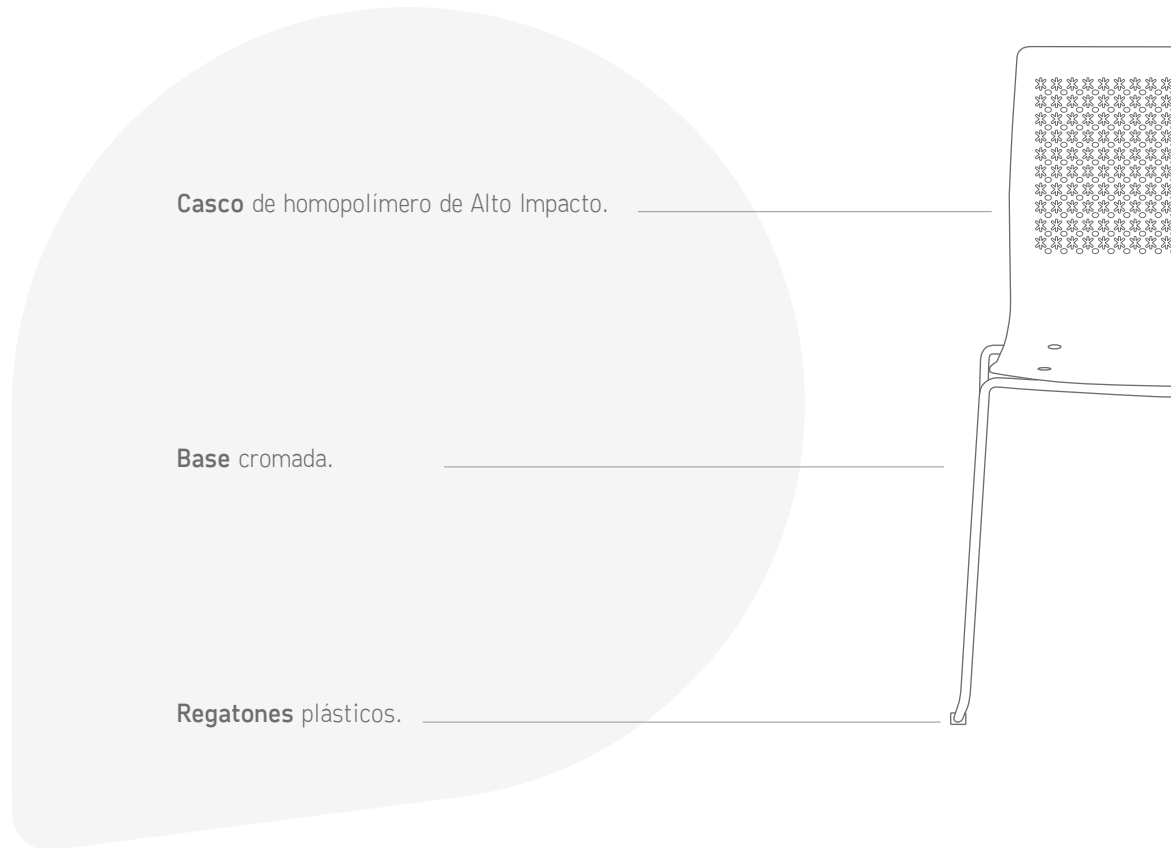

Colorida y alegre.
Destaca tus ambientes.

Opcionales

- Colores: amarillo, azul, blanco, gris, negro, rojo y verde.

Ananá trineo	
Detalles	
Peso	
Total	5.80 kg
Volumen	
0.270 m ³	
Embalaje	
Caja o armado	

Ananá trineo

Datos técnicos

Volumen
0.270 m³

Peso
5.80 Kg

Embalaje
Caja o armado