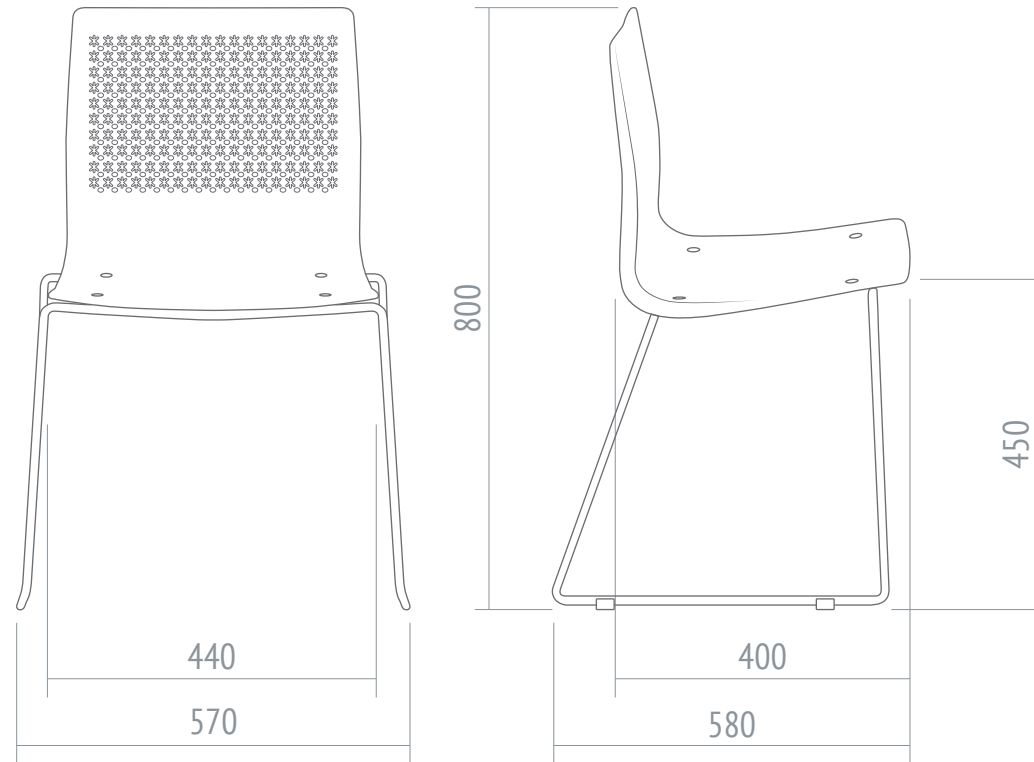

Colorida y alegre.
Destaca tus ambientes.

Opcionales

- Colores: amarillo, azul, blanco, gris, negro, rojo y verde.

Ananá trineo	
Detalles	
Peso	
Total	5.80 kg
Volumen	
0.270 m ³	
Embalaje	
Caja o armado	

Ananá trineo

Datos técnicos

Volumen
0.270 m³

Peso
5.80 Kg

Embalaje
Caja o armado