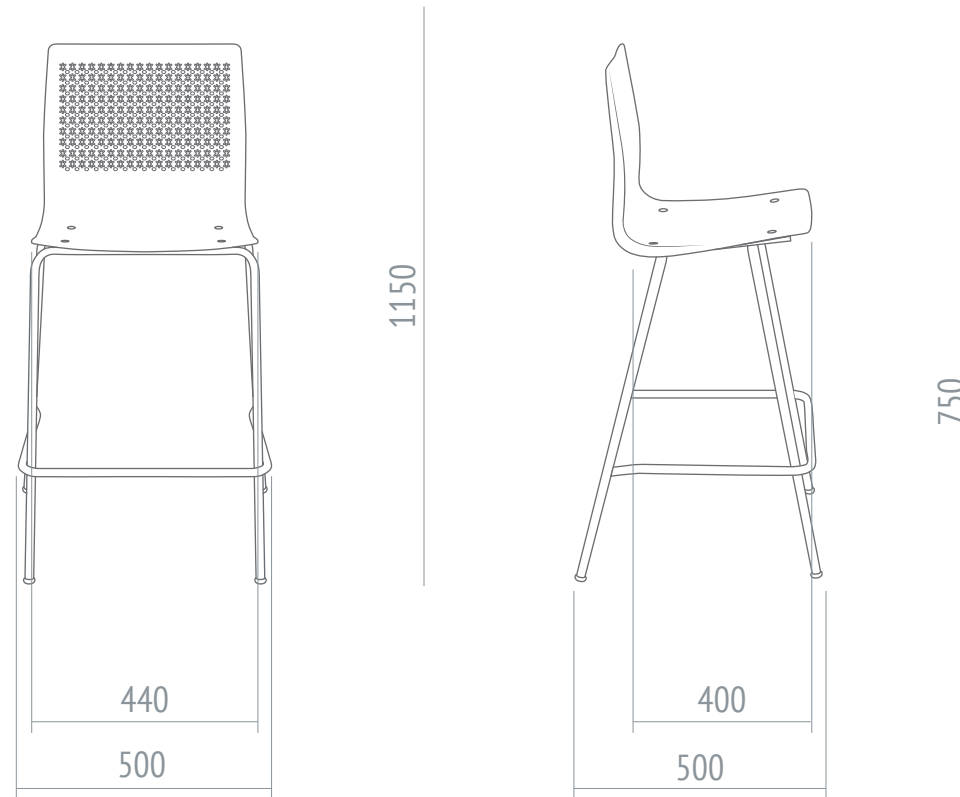

Ananá taburete

Auditorio

Colorida y alegre.
Destaca tus ambientes.

CARACTERÍSTICAS

Opcionales

- Estructura cromada, negra o gris.
- Colores: amarillo, azul, blanco, gris, negro, rojo y verde.

Ananá taburete	
Detalles	
Peso	
Total	5.92 kg
Volumen	
0.290 m ³	
Embalaje	
Armado	

Ananá taburete

Datos técnicos

Volumen
0.290 m³

Peso
5.92 Kg

Embalaje
Armado