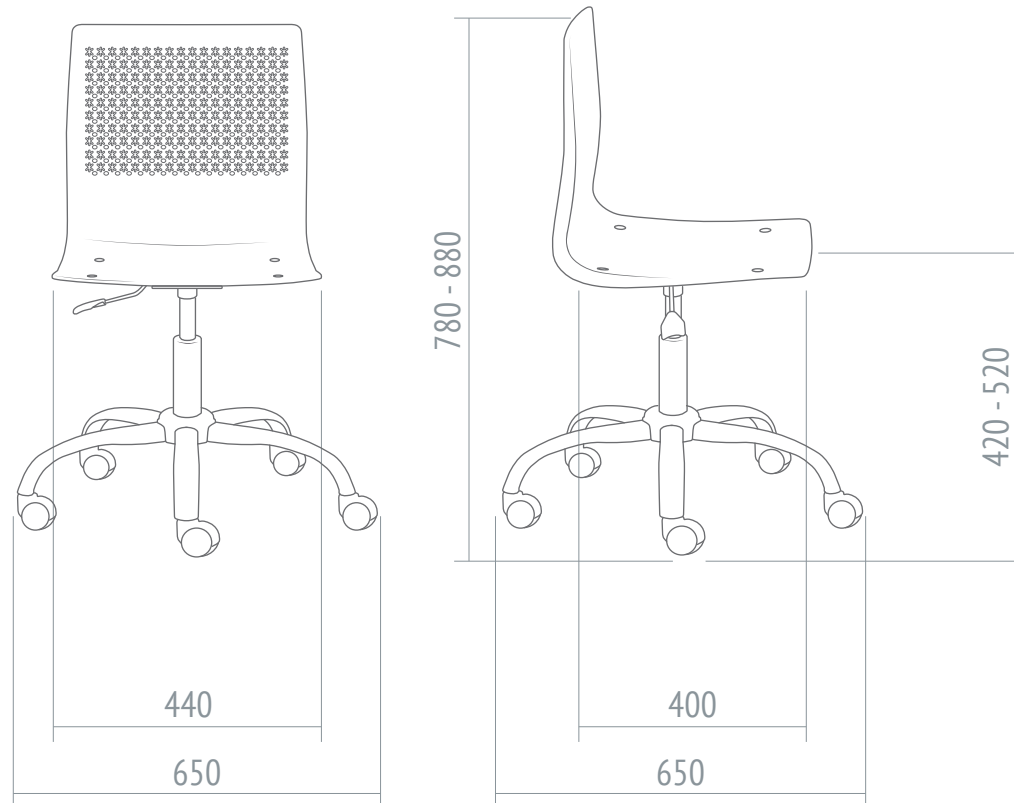

Colorida y alegre.
Destaca tus ambientes.

Opcionales

- Base cromada o negra.
- Colores amarillo, azul, blanco., gris, negro, rojo y verde.

Ananá neumática	
Detalles	
Peso	
Total	6.20 kg
Volumen	
	0.193 m ³
Embalaje	
	Caja o armado

Ananá neumática

Datos técnicos

Volumen
0.193 m³

Peso
6.20 Kg

Embalaje
Caja o armado